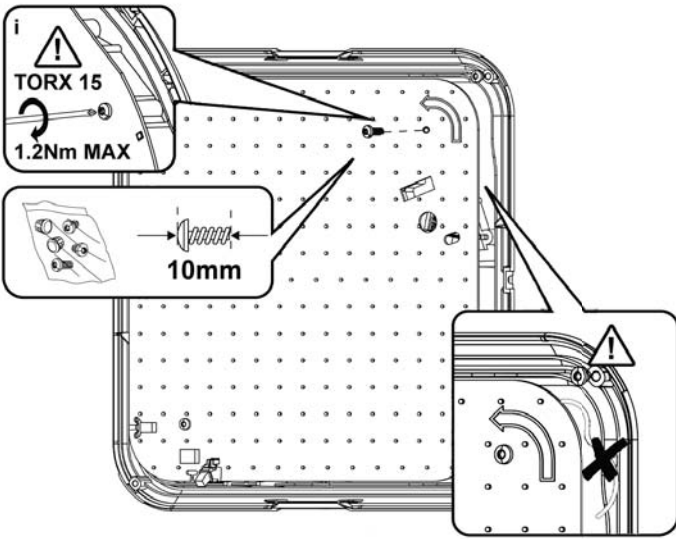

Inbetriebnahme
Commissioned Date:

< 3h

 Manual
 00158223
 59010611 – LiFePO4 Lithium Iron Battery

9

10

11

11i

12