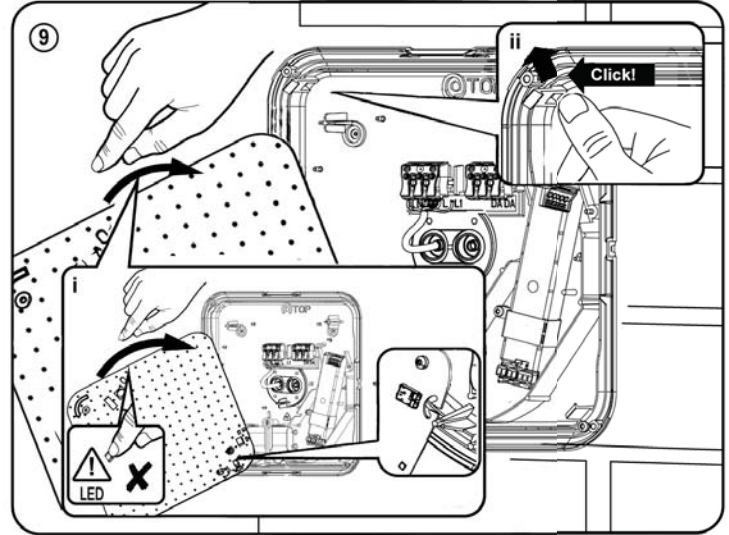

8 ExD

Inbetriebnahme
Commissioned Date:

< 3h
Manual
00158223
59010611 – LiFePO4 Lithium Iron Battery

9

10

11

11i

12