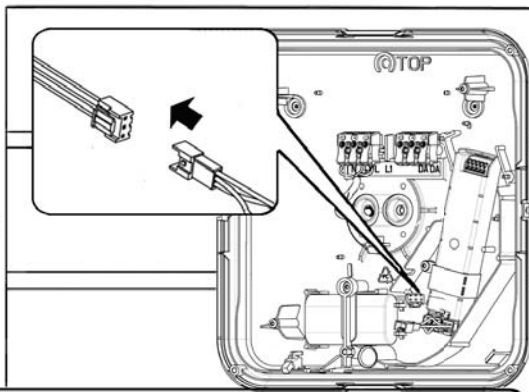

8 ExD

Inbetriebnahme
Commissioned Date: