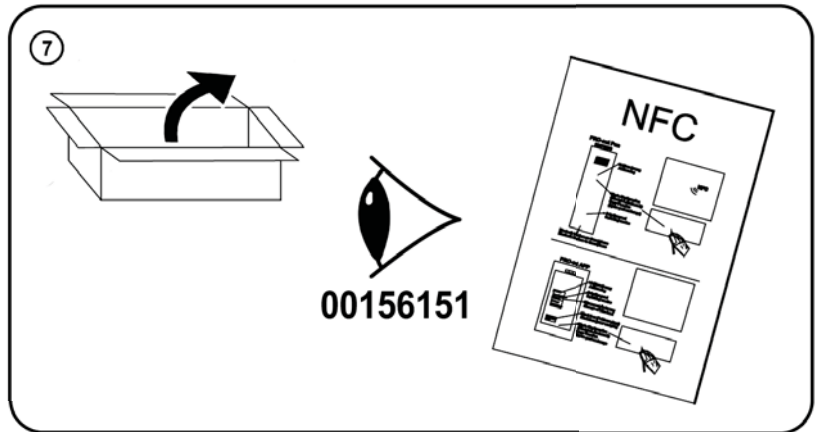

Voyager Square

CE IP65 !LED IK10

[CZ] Montážní návod
[DE] Montageanleitung
[DK] Monteringsvejledning
[EE] Paigaldusjuhend
[FI] Asennusohje
[FR] Notice de montage
[HU] Szerelési útmutató
[IT] Istruzioni di montaggio

[LT] Montavimo Instrukcijos
[LV] Instalācijas instrukcija
[NO] Monteringsanvisning
[PL] Instrukcja montażu
[RU] Инструкция по монтажу
[SE] Installationsanvisning
[UK] Installation Instructions