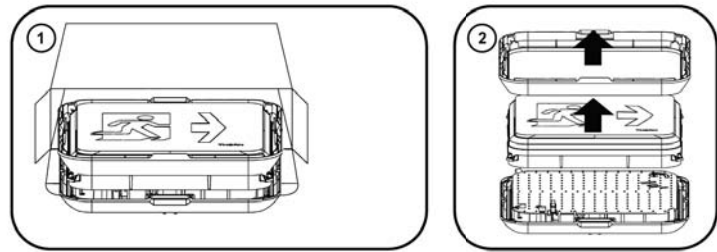

THORN

Voyager Square

CE IP65 !LED IK10

[CZ] Montážní návod
 [DE] Montageanleitung
 [DK] Monteringsvejledning
 [EE] Paigaldusjuhend
 [FI] Asennusohje
 [FR] Notice de montage
 [HU] Szerelési útmutató
 [IT] Istruzioni di montaggio