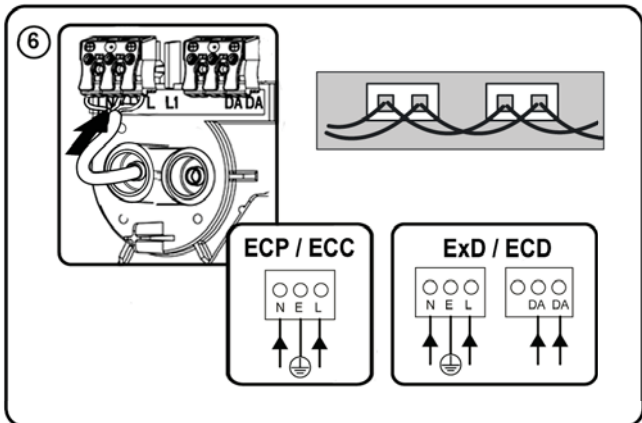

THORN

Voyager Square

CE IP65 !LED IK10

[CZ] Montážní návod
 [DE] Montageanleitung
 [DK] Monteringsvejledning
 [EE] Paigaldusjuhend
 [FI] Asennusohje
 [FR] Notice de montage
 [HU] Szerelési útmutató
 [IT] Istruzioni di montaggio

[LT] Montavimo Instrukcijos
 [LV] Instalācijas instrukcija
 [NO] Monteringsanvisning
 [PL] Instrukcja montażu
 [RU] Инструкция по монтажу
 [SE] Installationsanvisning
 [UK] Installation Instructions

8 ExD