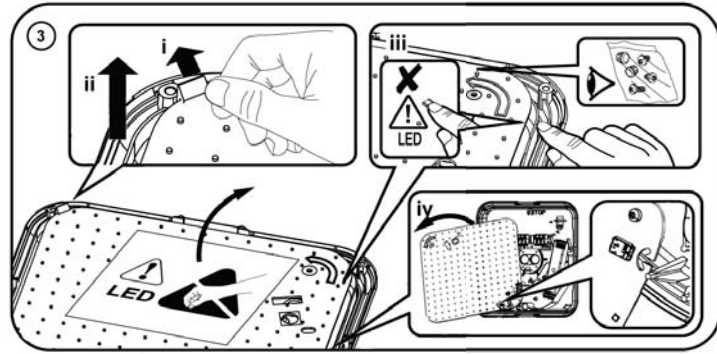

Voyager Square

CE IP65 !LED IK10

[CZ] Montážní návod
[DE] Montageanleitung
[DK] Monteringsvejledning
[EE] Paigaldusjuhend
[FI] Asennusohje
[FR] Notice de montage
[HU] Szerelési útmutató
[IT] Istruzioni di montaggio

[LT] Montavimo Instrukcijos
[LV] Instalācijas instrukcija
[NO] Monteringsanvisning
[PL] Instrukcja montażu
[RU] Инструкция по монтажу
[SE] Installationsanvisning
[UK] Installation Instructions