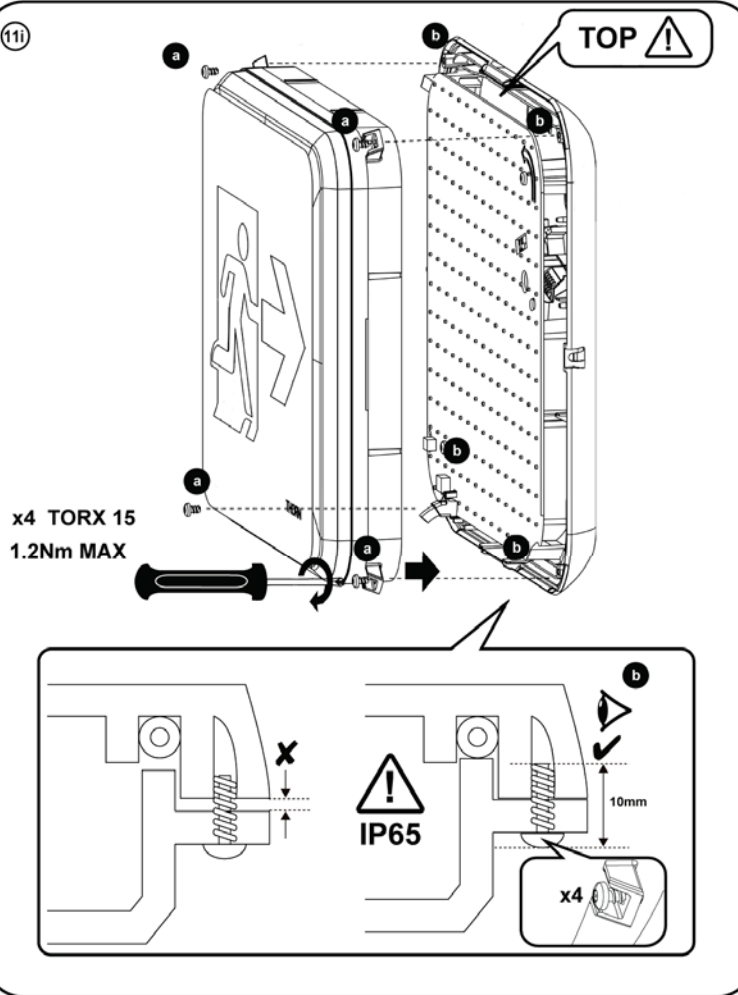

Inbetriebnahme
Commissioned Date:

< 3h

 Manual
 00158223
 59010611 – LiFePO4 Lithium Iron Battery

9

10

11

11i

12