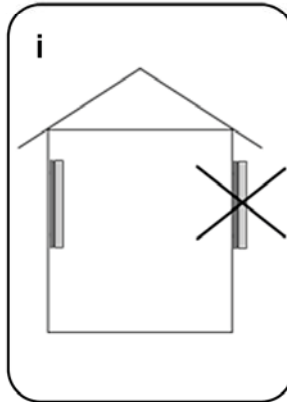

Voyager Square

CE IP65 !LED IK10

[CZ] Montážní návod
[DE] Montageanleitung
[DK] Monteringsvejledning
[EE] Paigaldusjuhend
[FI] Asennusohje
[FR] Notice de montage
[HU] Szerelési útmutató
[IT] Istruzioni di montaggio

[LT] Montavimo Instrukcijos
[LV] Instalācijas instrukcija
[NO] Monteringsanvisning
[PL] Instrukcja montażu
[RU] Инструкция по монтажу
[SE] Installationsanvisning
[UK] Installation Instructions