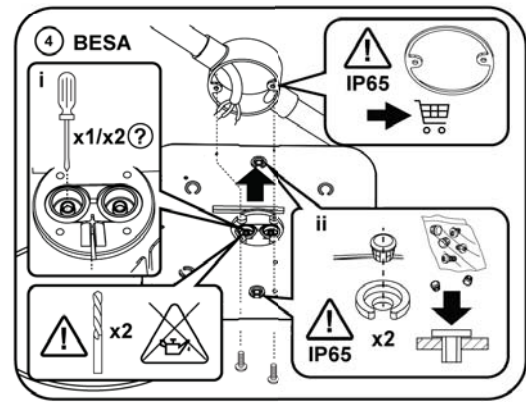

THORN

Voyager Square

CE IP65 !LED IK10

[CZ] Montážní návod
 [DE] Montageanleitung
 [DK] Monteringsvejledning
 [EE] Paigaldusjuhend
 [FI] Asennusohje
 [FR] Notice de montage
 [HU] Szerelési útmutató
 [IT] Istruzioni di montaggio

[LT] Montavimo Instrukcijos
 [LV] Instalācijas instrukcija
 [NO] Monteringsanvisning
 [PL] Instrukcja montażu
 [RU] Инструкция по монтажу
 [SE] Installationsanvisning
 [UK] Installation Instructions

8 ExD