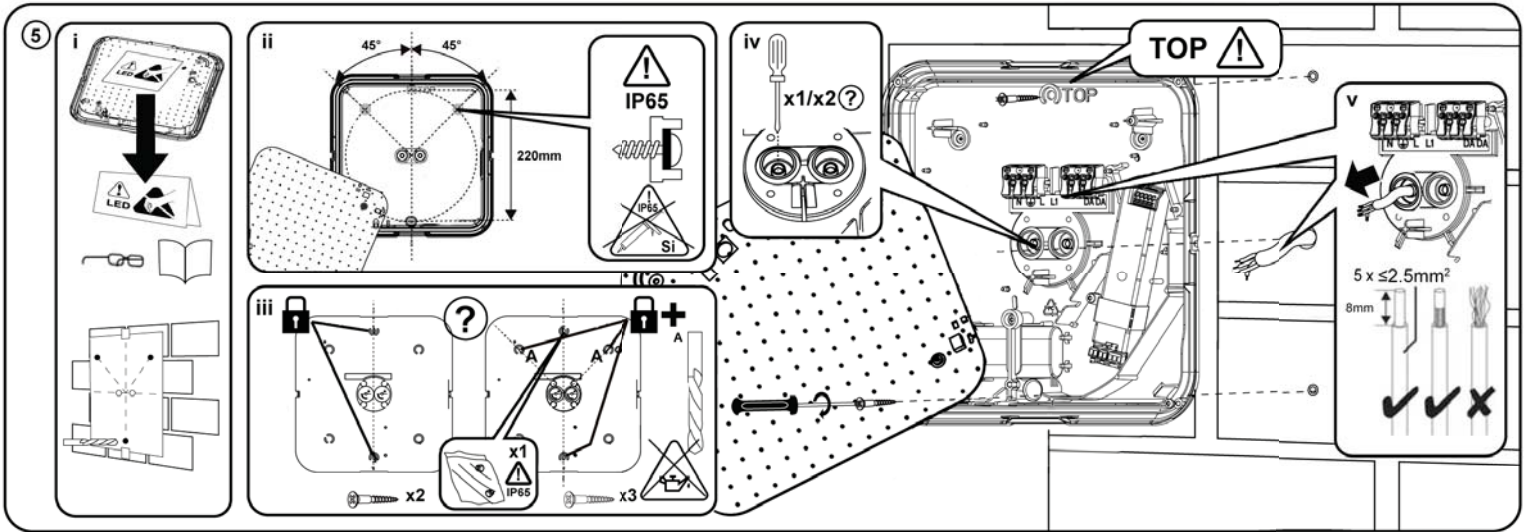

Voyager Square

CE IP65 !LED IK10

[CZ] Montážní návod
[DE] Montageanleitung
[DK] Monteringsvejledning
[EE] Paigaldusjuhend
[FI] Asennusohje
[FR] Notice de montage
[HU] Szerelési útmutató
[IT] Istruzioni di montaggio

[LT] Montavimo Instrukcijos
[LV] Instalācijas instrukcija
[NO] Monteringsanvisning
[PL] Instrukcja montażu
[RU] Инструкция по монтажу
[SE] Installationsanvisning
[UK] Installation Instructions