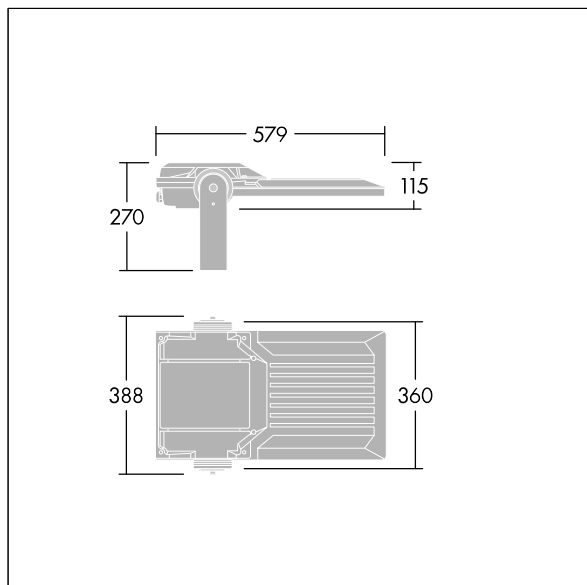

Areaflood Pro 2

THORN

92998082 AFP2 M 96L70 740 A4 H CLO BS 3525 SP ->

Areaflood Pro 2

Projecteur LED compact et polyvalent pour l'éclairage de grands espaces. Avec corps Medium. convertisseur à LED alimentant 96 LED à 700mA avec une distribution lumineuse asymétrique 40°. IP66, IK08, Classe électrique I. Corps : fonderie aluminium (EN AC-44300), Gris pâle 150 sablé et texturé (similaire à RAL9006). Verre à haute transmission. Fermeture : trempé verre de 4 mm d'épaisseur. Avec fourche de montage réversible, Adaptateurs d'embouts en option, disponibles séparément pour le montage sur un poteau. BSxyzz : fonctionnement autonome, déconnexion physique, réduction bi-puissance (x=heures av. minuit, y=heures après minuit, zz=réduction (%)). Convertisseur pour puissance lumineuse constante. Protection contre les surtensions de surtensions de 10 kV. Pré-câblé avec 3 m de câble H07RN-F 1,5 mm². Livré avec LED 4 000 K.

TLG_AFP2_F_M_1.jpg

Dimensions : 579 x 360 x 115 mm
Puissance du luminaire: 197 W
Flux lumineux du luminaire: 32383 lm
Efficacité lumineuse du luminaire: 164 lm/W
Poids : 10,81 kg
Scx : 0.06 m²

TLG_AFP2_M_M.wmf