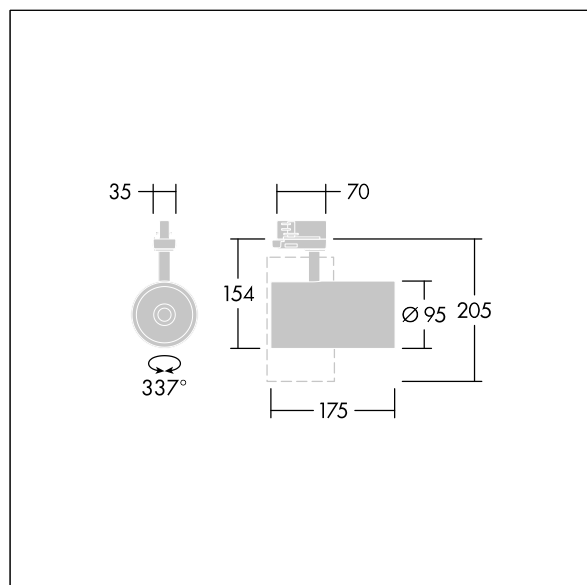

Graffiti

Projecteur LED pour installations triphasées avec distribution lumineuse de type spot et température de couleurs stabilisée. Electronique, Luminaire commutable on/off. Classe électrique I, IP20. Corps : peinture micro-texturée aluminium fonderie noir. Réflecteur : PC « sputtered ». Projecteur avec rotation jusqu'à 337° et pivot jusqu'à 90°. Livré avec LED 4 000 K

Cet article est emballé à l'unité et peut également être commandé avec un emballage en vrac.

Dimensions : Ø95 x 205 mm
 Puissance du luminaire: 28,2 W
 Flux lumineux du luminaire: 2800 lm
 Efficacité lumineuse du luminaire: 99 lm/W
 Poids : 0,71 kg

TLG_GRAF_F_3GU_BK_ON.jpg

TLG_GRAF_M_3GU.wmf

Ce produit contient une source lumineuse de classe d'efficacité énergétique D.

Toutes les valeurs marquées d'un * sont des valeurs nominales. Thorn utilise des composants testés et éprouvés, en provenance des meilleurs fournisseurs. Dans certains cas isolés, il se peut qu'il y ait des pannes de nature technologique au niveau des LED individuels, pendant le cycle de vie nominal du produit. Les normes internationales fixent la tolérance du flux initial et de la charge associée à ± 10 %. Sauf indication contraire, les valeurs sont applicables pour une température ambiante de 25 °C.