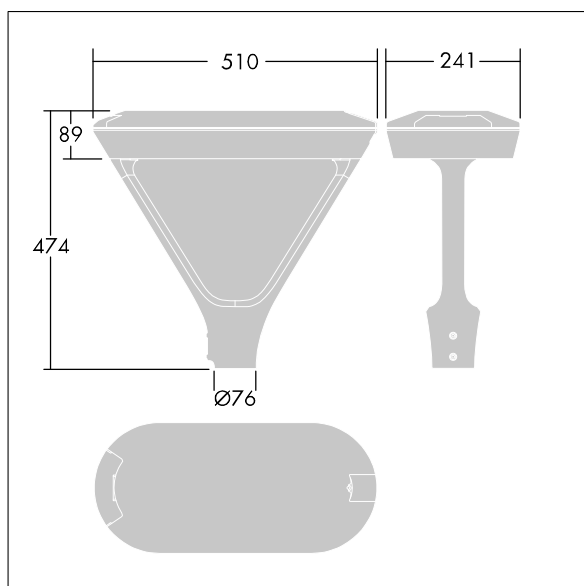

## Urba Deco

Une lanterne urbaine architecturale, élégante et sophistiquée, avec 24 LED entraînés à 700mA et une optique Confort pour rue large (symétrique). Classe électrique I, non gradable Electronique, IP66, Résistance aux impacts : IK10. Capot et base : fonderie aluminium (AS9U3, équivalent LM24, EN AC-46000) texturé noir (similaire à RAL9005). Boîtier : 6 mm d'épaisseur verre transparent. Bras : fonderie aluminium texturé noir (similaire à RAL9005) recouvert d'une protection en Matière plastique ASA. Pré-câblé avec 1 m de câble. Montage top sur mât de Ø 60 mm, luminaire perpendiculaire à la route. Livré avec LED 3 000 K.

Dimensions : 510 x 241 x 474 mm  
Puissance du luminaire: 50,7 W  
Flux lumineux du luminaire: 6889 lm  
Efficacité lumineuse du luminaire: 136 lm/W  
Poids : 7,14 kg  
Scx: 0.049 m<sup>2</sup>

TLG\_URBD\_F\_MTPPDB.jpg