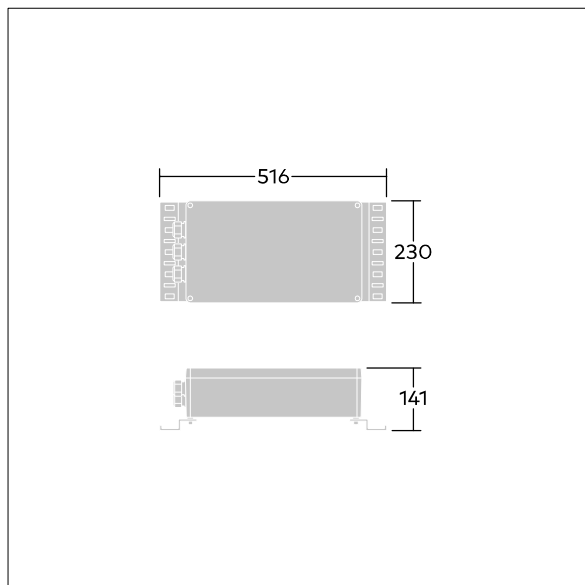

TLG_GTPR_M_GEARBOX_AL.wmf

Toutes les valeurs marquées d'un * sont des valeurs nominales. Sauf indication contraire, les valeurs sont applicables pour une température ambiante de 25 °C.

Les produits de Thorn Lighting sont perfectionnés en permanence. Nous nous réservons le droit d'apporter des modifications à nos produits sans autres publications.

© Thorn Lighting