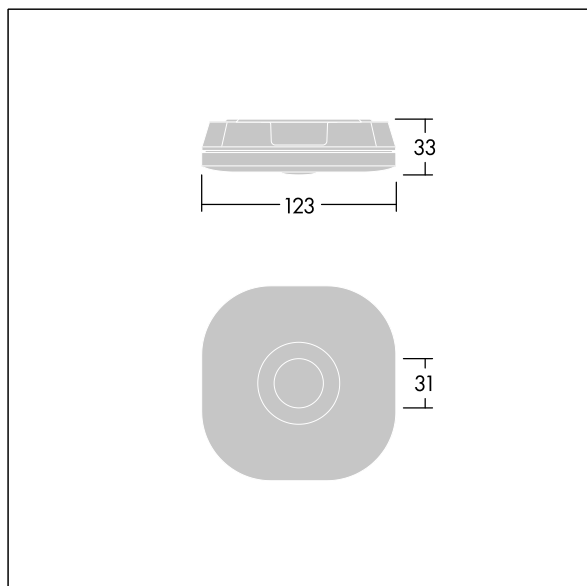

TLG_VOYF_M_MSC_SLIM_NM.wmf

Toutes les valeurs marquées d'un * sont des valeurs nominales. Thorn utilise des composants testés et éprouvés, en provenance des meilleurs fournisseurs. Dans certains cas isolés, il se peut qu'il y ait des pannes de nature technologique au niveau des LED individuels, pendant le cycle de vie nominal du produit. Les normes internationales fixent la tolérance du flux initial et de la charge associée à $\pm 10\%$. Sauf indication contraire, les valeurs sont applicables pour une température ambiante de 25 °C.

Les produits de Thorn Lighting sont perfectionnés en permanence. Nous nous réservons le droit d'apporter des modifications à nos produits sans autres publications.

© Thorn Lighting