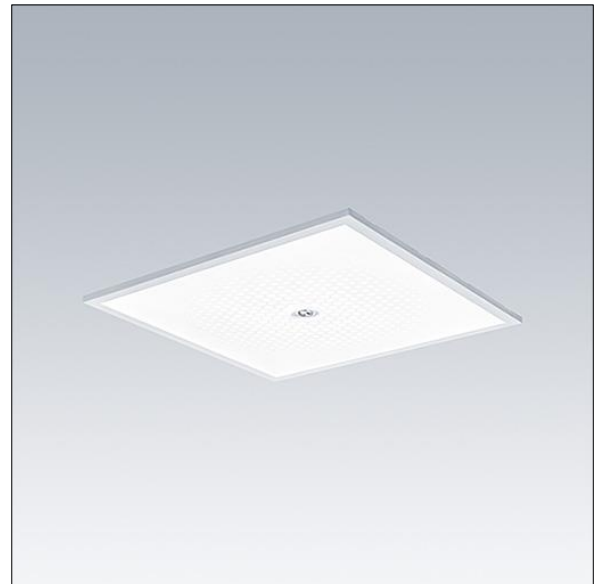

Omega Pro 2

THORN

92916754 OP2 4400-927-65 CKIT+ HX BC E3D Q625

+ ANT: open area emergency optic

IEC EN 60598-1 RG 0				IK03					650°C	T _a 0 +35
---------------------------	--	--	--	------	--	--	--	--	-------	-------------------------

Omega Pro 2

Luminaire LED encastré/plafonnier/suspension. Driver, Commande sans fil contrôlée par appli avec Bluetooth® 4.x - basicDIM Wireless avec circuit d'éclairage d'urgence, test auto/DALI adressable, 3 heures. Classe électrique II, IP40_IP20, Résistance aux impacts : IK03. Corps : tôle d'acier, blanc (similaire à RAL9016). Diffuseur : Optique confort hexagonale Polycarbonate (PC) anti-UV avec réservation centrale pour la gestion. Connexion électrique via borniers à poussoirs, 7 pôles, repiquage possible. Livré avec la technologie VCT (température de couleur variable), réglage progressif de 2700 à 6500 K, DT8., Indice min. de rendu des couleurs: 90

Définition radio: basicDIM Wireless - Bluetooth® 4.x,
Fréquence radio: 2,4...2,483 GHz, Puissance d'émission radio: + 4dBm.

Dimensions : 622 x 622 x 57 mm
Puissance du luminaire: 48,2 W
Flux lumineux du luminaire: 4450 lm
Efficacité lumineuse du luminaire: 92 lm/W
Poids : 6,4 kg

Équipé de:
Fermeture Polycarbonate (PC) transparent Optics pour éclairage de secours anti-panique. Jeu de trois fermetures fourni avec le luminaire.

TLG_OMP2_F_QH_E3_PDB.jpg

TLG_OMP2_M_QKIT.wmf

Toutes les valeurs marquées d'un * sont des valeurs nominales. Thorn utilise des composants testés et éprouvés, en provenance des meilleurs fournisseurs. Dans certains cas isolés, il se peut qu'il y ait des pannes de nature technologique au niveau des LED individuels, pendant le cycle de vie nominal du produit. Les normes internationales fixent la tolérance du flux initial et de la charge associée à ± 10 %. Sauf indication contraire, les valeurs sont applicables pour une température ambiante de 25 °C.