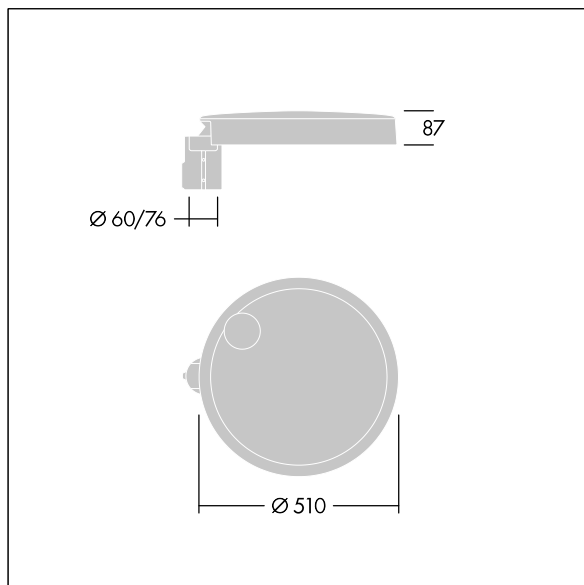

Carat

96635165 CT L 48L80-730 NR CL1 T76F ANT

THORN

Carat

Élégante lanterne urbaine, performance durable. Programmable Driver, réglé pour un rendement fixe, entraînant 48 LED à 1,05A. Corps : taille Large, aluminium (EN AC-44300) fonderie, gris anthracite 900 sablé. Tige : gris anthracite 900 sablé. Verre : verre. Fixations : Acier inox avec traitement anti-galvanique. Optique Route étroite, avec LED Indice min. de rendu des couleurs: 70 Température de couleur*: 3000 Kelvin fournis. Classe électrique I, Résistance aux impacts : IK08, IP66, Ta max.: 35°C. Livré avec un adaptateur à emmanchement de Ø 76 mm pré-installé pour un montage top, inclinaison de 5°

Dimensions : Ø510 x 87 mm
Puissance du luminaire: 118 W
Flux lumineux du luminaire: 15593 lm
Efficacité lumineuse du luminaire: 132 lm/W
Poids : 9,7 kg
Scx : 0.05 m²

TLG_CARA_F_L_PostTop.jpg

TLG_CARA_M_LMTP.wmf