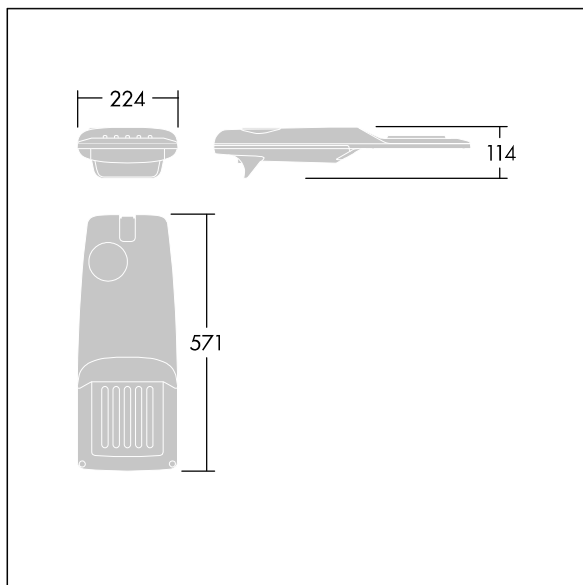

Isaro Pro

THORN

92919276 IP 12L50-740 WR M BS 3550 SP CL2 T76F ->

Isaro Pro

Lanterne d'éclairage routier LED moderne (Small) avec 12 LED alimentées en 500mA avec une optique Route large. Programmable Driver. Classe électrique II, IP66, IK09.
Corps : aluminium (EN AC-44300) fonderie, thermopoudré gris anthracite 900 sablé texturé. Emmanchement : aluminium (EN AC-44300), fonderie thermopoudré gris anthracite 900 sablé. Fermeture : verre ép. 5 mm. Visserie : Acier inox. Livré avec un adaptateur à emmanchement de Ø 76 mm pré-installé pour un montage top, inclinaison de 5°
Equipé d'un circuit de réduction de puissance 50 %, qui entre en vigueur 3h avant et 5h après un minuit calculé. Peut être désactivé à l'installation par un interrupteur interne facilement accessible. Dispositif de protection contre la surtension 10 kV. Pré-câblé avec 6 m de câble. Livré avec LED 4 000 K. Protection contre les surtensions : 10 kV en mode commun single pulse et 8 kV en mode commun multipulse; 6 kV en mode différentiel multipulse. Si un système DALI est connecté: 6 kV en mode mode commun et mode différentiel multipulse.

TLG_ISRP_F_PDB_ANT.jpg

Dimensions : 571 x 224 x 114 mm
Puissance du luminaire: 18,7 W
Flux lumineux du luminaire: 2959 lm
Efficacité lumineuse du luminaire: 158 lm/W
Poids : 5,58 kg
Scx : 0.05 m²

TLG_ISRP_M_LD1.wmf