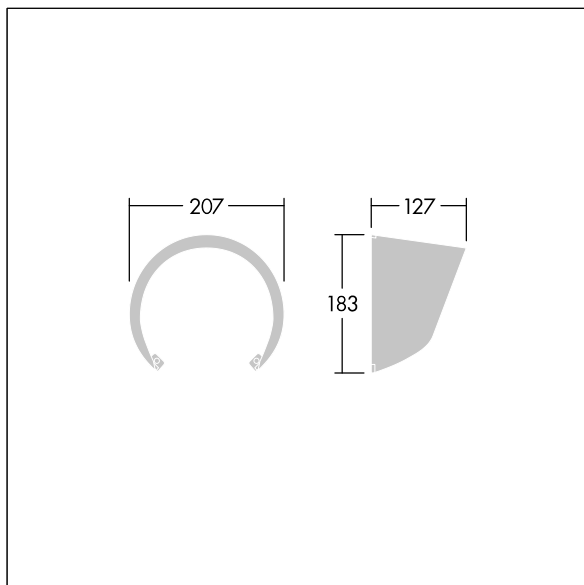

TLG_CONL_M_12LVS.wmf

Toutes les valeurs marquées d'un * sont des valeurs nominales. Sauf indication contraire, les valeurs sont applicables pour une température ambiante de 25 °C.

Les produits de Thorn Lighting sont perfectionnés en permanence. Nous nous réservons le droit d'apporter des modifications à nos produits sans autres publications.

© Thorn Lighting