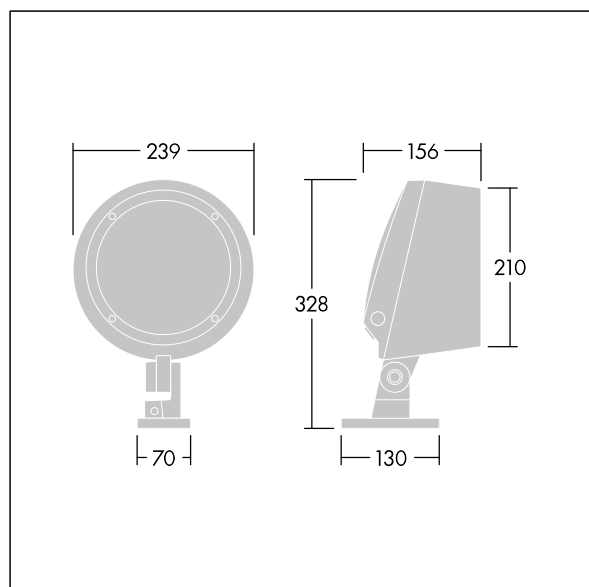

Corps : aluminium (EN AC-44300) fonderie, thermopoudré, texturé gris anthracite 900 sablé. Compatible avec les environnements côtiers. Fermeture : verre plat trempé, ép. 5 mm. Joint : EPDM. Visserie : acier inox avec traitement GEOMET® 500. Équipé d'un dispositif de protection contre les surtensions de 10 kV / 10 kA Avec LED RVBB (Blanc = 830)

Définition radio: basicDIM Wireless - Bluetooth® 4.x,  
Fréquence radio: 2,4...2,483 GHz, Puissance d'émission radio: + 4dBm

Dimensions : Ø239 x 156 mm

Puissance du luminaire: 32 W

Flux lumineux du luminaire: 1316 lm

Efficacité lumineuse du luminaire: 41 lm/W

Poids : 6 kg

TLG\_CON3\_F\_S\_12L.jpg

TLG\_CONL\_M\_12L.wmf

Ce produit contient une source lumineuse de classe d'efficacité énergétique D.

Toutes les valeurs marquées d'un \* sont des valeurs nominales. Thorn utilise des composants testés et éprouvés, en provenance des meilleurs fournisseurs. Dans certains cas isolés, il se peut qu'il y ait des pannes de nature technologique au niveau des LED individuels, pendant le cycle de vie nominal du produit. Les normes internationales fixent la tolérance du flux initial et de la charge associée à  $\pm 10\%$ . Sauf indication contraire, les valeurs sont applicables pour une température ambiante de 25 °C.