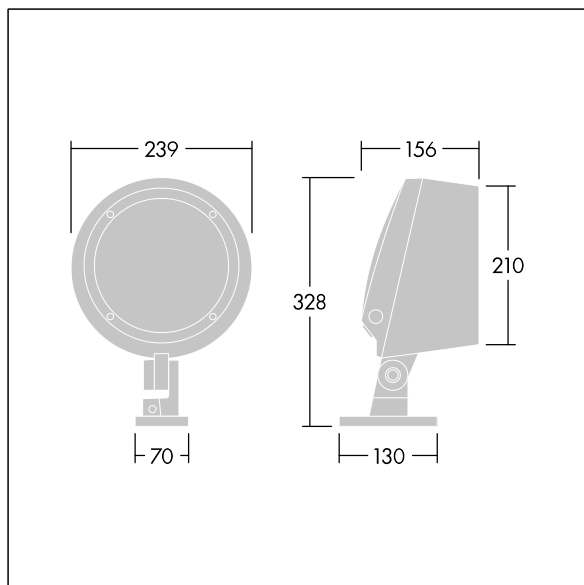

Corps : aluminium (EN AC-44300) fonderie, thermopoudré, texturé gris anthracite 900 sablé. Compatible avec les environnements côtiers. Fermeture : verre plat trempé, ép. 5 mm. Joint : EPDM. Visserie : acier inox avec traitement GEOMET® 500. Équipé d'un dispositif de protection contre les surtensions de 10 kV / 10 kA Avec LED RVBB (Blanc = 830)

Définition radio: basicDIM Wireless - Bluetooth® 4.x,  
Fréquence radio: 2,4...2,483 GHz, Puissance d'émission radio: + 4dBm

Dimensions : Ø239 x 156 mm

Puissance du luminaire: 32 W

Flux lumineux du luminaire: 1316 lm

Efficacité lumineuse du luminaire: 41 lm/W

Poids : 6 kg

TLG\_CON3\_F\_S\_12L.jpg

TLG\_CONL\_M\_12L.wmf

Ce produit contient une source lumineuse de classe d'efficacité énergétique D.

Toutes les valeurs marquées d'un \* sont des valeurs nominales. Thorn utilise des composants testés et éprouvés, en provenance des meilleurs fournisseurs. Dans certains cas isolés, il se peut qu'il y ait des pannes de nature technologique au niveau des LED individuels, pendant le cycle de vie nominal du produit. Les normes internationales fixent la tolérance du flux initial et de la charge associée à ± 10 %. Sauf indication contraire, les valeurs sont applicables pour une température ambiante de 25 °C.