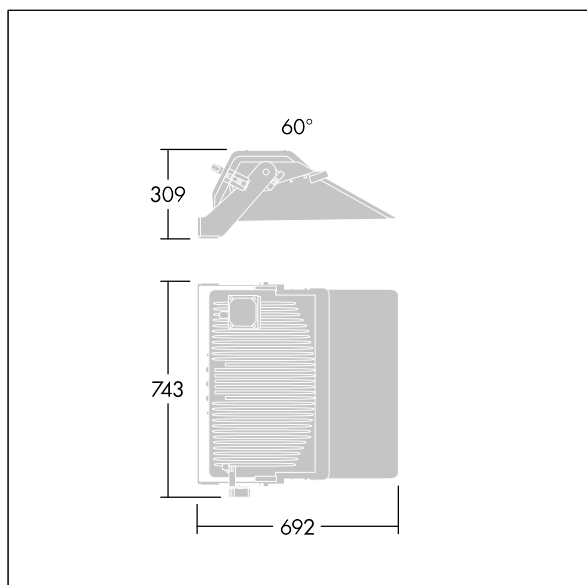

TLG_CHPL_M_LD8.wmf

Toutes les valeurs marquées d'un * sont des valeurs nominales. Sauf indication contraire, les valeurs sont applicables pour une température ambiante de 25 °C.

Les produits de Thorn Lighting sont perfectionnés en permanence. Nous nous réservons le droit d'apporter des modifications à nos produits sans autres publications.

© Thorn Lighting