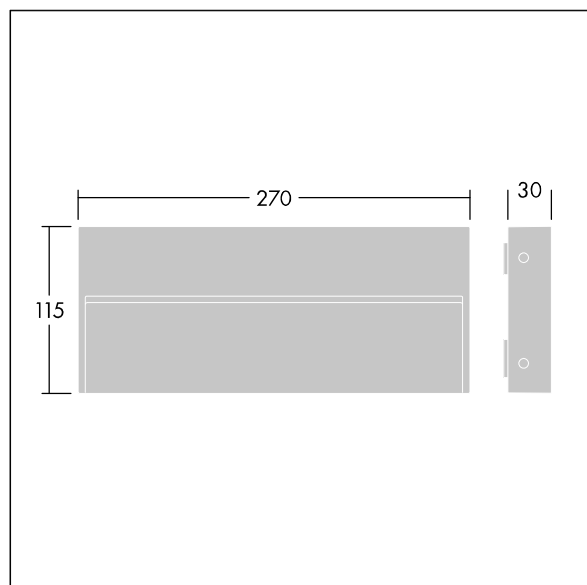

96632803 SIMILO RECT 28L50 930 CL1 ANT

| | | | | |
|------|------|---|---|---------------------------|
| IP65 | IK08 |  |  | T _a -20 +25 |
|------|------|---|---|---------------------------|

Similo

Luminaire LED de faible épaisseur, rectangulaire, Mural pour éclairer les promenades, avec 28 LED alimentées en 500mA par un driver intégré. Classe électrique I, IP65, IK08. Corps : aluminium fonderie (EN AB-47100 avec faible teneur en cuivre pour une haute résistance à la corrosion) avec finition anthracite texturé. Diffuseur : trempé verre. Visserie : Acier inox. Livré avec LED 3 000 K.

Dimensions : 270 x 115 x 30 mm

Puissance du luminaire: 13 W

Flux lumineux du luminaire: 421 lm

Efficacité lumineuse du luminaire: 32 lm/W

Poids : 1,27 kg

TLG_SIMI_F_REC.jpg

TLG_SIMI_M_REC.wmf

Ce produit contient une source lumineuse de classe d'efficacité énergétique E.