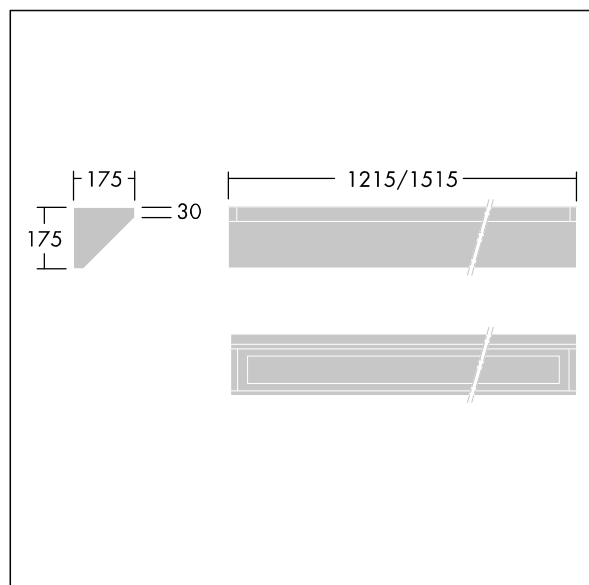

## 96633075 DUROLIGHT-C 3500-830 HF L1215

IP65	IK10					850 °C		170Nm	T <sub>a</sub> -25 +45
------	------	--	--	--	--	--------	--	-------	---------------------------

### Durolight

Luminaire LED anti-vandale Monté en plafonnier corniche.  
 Electronique, non gradable. IP65, IK10 jusqu'à 170 joules,  
 Classe électrique I. Corps : tôle d'acier 2mm laqué blanc  
 (similaire à RAL9016). Joint : Mousse de polyuréthane anti-  
 vieillissement. Diffuseur : Polycarbonate (PC) de 3mm d'  
 épaisseur avec résistance exceptionnelle aux impacts, et  
 fixé par des vis anti-vandales à deux trous en Acier inox.  
 Livré avec LED 3 000 K

Dimensions : 1215 x 175 x 175 mm  
 Puissance du luminaire: 37,6 W  
 Flux lumineux du luminaire: 3454 lm  
 Efficacité lumineuse du luminaire: 92 lm/W  
 Poids : 11 kg

TLG\_DURO\_F\_CORNER.jpg

TLG\_DURO\_M\_LDC.wmf