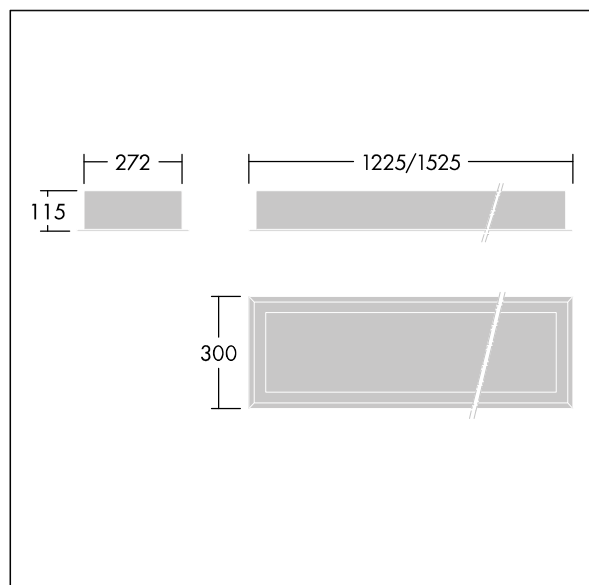

## 96633053 DUROLIGHT-R 4300-840 HFIX L1250

IP65	IK10					850 °C		170Nm	T <sub>a</sub> -25 +50
------	------	--	--	--	--	--------	--	-------	---------------------------

### Durolight

Luminaire LED anti-vandale Encastré. Electronique, Appareillage gradable DALI. IP65, IK10 jusqu'à 170 joules, Classe électrique I. Corps : tôle d'acier 2mm laqué blanc (similaire à RAL9016). Joint : Mousse de polyuréthane anti-vieillessement. Diffuseur : Polycarbonate (PC) de 3mm d'épaisseur avec résistance exceptionnelle aux impacts, et fixé par des vis anti-vandales à deux trous en Acier inox. Livré avec LED 4 000 K

Dimensions : 1225 x 300 x 115 mm  
Puissance du luminaire: 38 W  
Flux lumineux du luminaire: 4253 lm  
Efficacité lumineuse du luminaire: 112 lm/W  
Poids : 14 kg

TLG\_DURO\_F\_MRE.jpg

TLG\_DURO\_M\_LDR.wmf