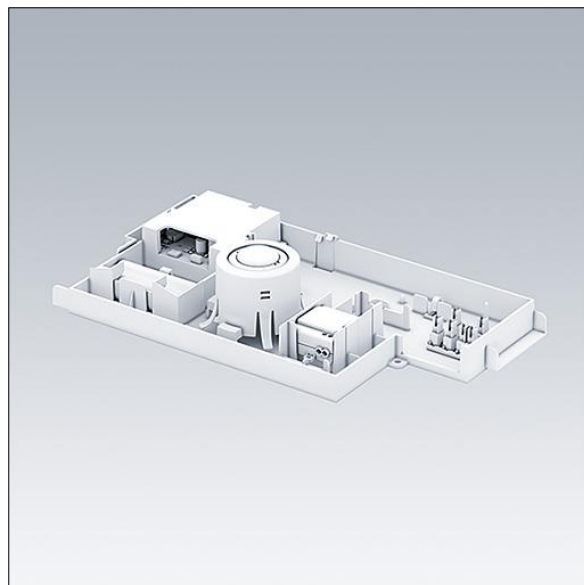

Omega Pro 2

96633263 OP2 CKIT+ BC E3

THORN

Omega Pro 2

Kit d'accessoires Plug and play pour convertir un luminaire CKIT+ vierge à une communication sans fil Basic DIM (BC). Test manuel, unité d'éclairage de secours 3 h avec optiques projecteur et issue de secours, anti-panique et interchangeables.

TLG_OMP2_F_CKITPLUS_BC_EM.jpg

Toutes les valeurs marquées d'un * sont des valeurs nominales. Sauf indication contraire, les valeurs sont applicables pour une température ambiante de 25 °C.

Les produits de Thorn Lighting sont perfectionnés en permanence. Nous nous réservons le droit d'apporter des modifications à nos produits sans autres publications.