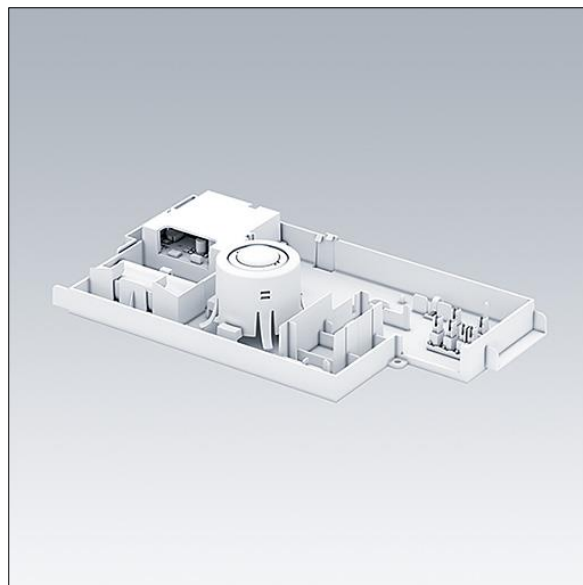

Omega Pro 2

96633187 OP2 CKIT+ E3

THORN

Omega Pro 2

Kit d'accessoires Plug and play pour convertir un luminaire CKIT+ vierge en unité d'éclairage de secours 3 h à test manuel, avec optiques projecteur et issue de secours, anti-panique et interchangeables.

TLG_OMP2_F_CKITPLUS_EM.jpg

Toutes les valeurs marquées d'un * sont des valeurs nominales. Sauf indication contraire, les valeurs sont applicables pour une température ambiante de 25 °C.

Les produits de Thorn Lighting sont perfectionnés en permanence. Nous nous réservons le droit d'apporter des modifications à nos produits sans autres publications.