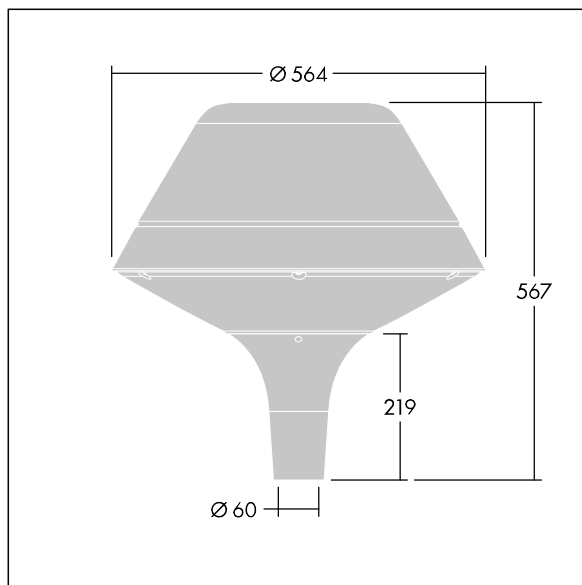

TLG_PLRL_M_IOC_T60.wmf

Ce produit contient une source lumineuse de classe d'efficacité énergétique D.

Toutes les valeurs marquées d'un * sont des valeurs nominales. Thorn utilise des composants testés et éprouvés, en provenance des meilleurs fournisseurs. Dans certains cas isolés, il se peut qu'il y ait des pannes de nature technologique au niveau des LED individuels, pendant le cycle de vie nominal du produit. Les normes internationales fixent la tolérance du flux initial et de la charge associée à ± 10 %. Sauf indication contraire, les valeurs sont applicables pour une température ambiante de 25 °C.

Les produits de Thorn Lighting sont perfectionnés en permanence. Nous nous réservons le droit d'apporter des modifications à nos produits sans autres publications.

© Thorn Lighting