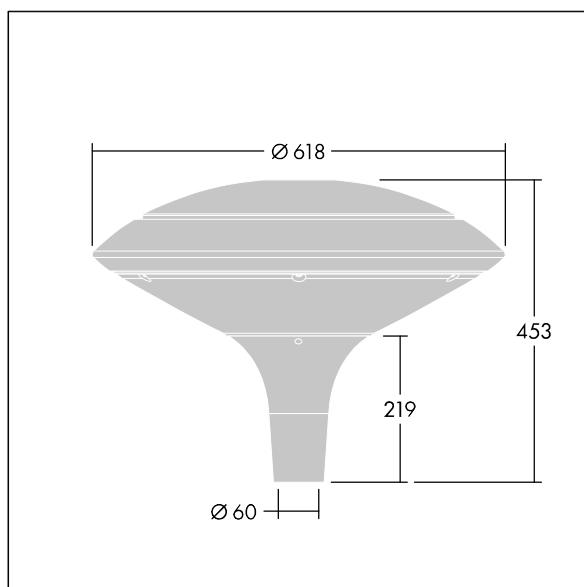

96668651 PLD D 18L35-740 R/S BS 3550 T60 CL2 GY

Plurio

Plurio Direct : Lanterne LED décorative à montage top avec distribution Radialement symétrique. Driver avec 18 LED entraînés à 350mA. Classe électrique II, IP66, IK08. Base : coulé aluminium, thermopoudré gris argent. Chapeau : forme disque, aluminium, texturé gris argent. Diffuseur : anti-UV, transparent Polycarbonate (PC) avec prismes anti-éblouissement. Optique à lentille direct avec réflecteur interne Equipé d'un 50% circuit de réduction de puissance, qui entre en vigueur 3 heures avant et 5 heures après un minuit calculé. Il peut être désactivé à l'installation avec un interrupteur interne facilement accessible. Livré avec LED 4 000 K. Montage top sur mât de Ø 60mm.

Émissions lumineuses vers le haut inférieures à 1 %.

Dimensions : Ø618 x 453 mm

Puissance du luminaire: 21 W

Flux lumineux du luminaire: 2577 lm

Efficacité lumineuse du luminaire: 123 lm/W

Poids : 11 kg

Scx : 0.151 m²

TLG_PLRL_F_DDC_GY.jpg

TLG_PLRL_M_DDC_T60.wmf

Ce produit contient une source lumineuse de classe d'efficacité énergétique D.

Toutes les valeurs marquées d'un * sont des valeurs nominales. Thorn utilise des composants testés et éprouvés, en provenance des meilleurs fournisseurs. Dans certains cas isolés, il se peut qu'il y ait des pannes de nature technologique au niveau des LED individuels, pendant le cycle de vie nominal du produit. Les normes internationales fixent la tolérance du flux initial et de la charge associée à $\pm 10\%$. Sauf indication contraire, les valeurs sont applicables pour une température ambiante de 25 °C.