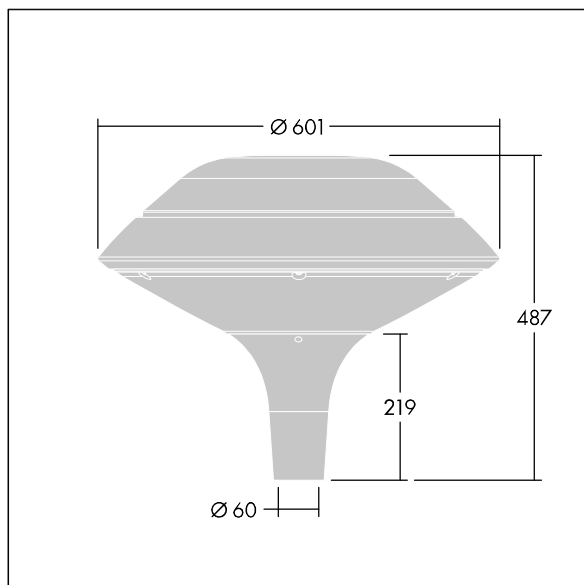

Plurio

Plurio Direct : Lanterne LED décorative à montage top avec distribution Radialement symétrique. Driver avec 18 LED entraînés à 350mA. Classe électrique II, IP66, IK08. Base : coulé aluminium, thermopoudré gris argent. Chapeau : forme plat, aluminium, texturé gris argent. Diffuseur : anti-UV, transparent Polycarbonate (PC) avec prismes anti-éblouissement. Optique à lentille direct avec réflecteur interne Equipé d'un 50% circuit de réduction de puissance, qui entre en vigueur 3 heures avant et 5 heures après un minuit calculé. Il peut être désactivé à l'installation avec un interrupteur interne facilement accessible. Livré avec LED 4 000 K. Montage top sur mât de Ø 60mm.

Émissions lumineuses vers le haut inférieures à 1 %.

Dimensions : Ø601 x 487 mm

Puissance du luminaire: 21 W

Flux lumineux du luminaire: 2577 lm

Efficacité lumineuse du luminaire: 123 lm/W

Poids : 11 kg

Scx : 0.167 m²

TLG_PLRL_F_DFC_GY.jpg

TLG_PLRL_M_DFC_T60.wmf

Ce produit contient une source lumineuse de classe d'efficacité énergétique D.

Toutes les valeurs marquées d'un * sont des valeurs nominales. Thorn utilise des composants testés et éprouvés, en provenance des meilleurs fournisseurs. Dans certains cas isolés, il se peut qu'il y ait des pannes de nature technologique au niveau des LED individuels, pendant le cycle de vie nominal du produit. Les normes internationales fixent la tolérance du flux initial et de la charge associée à $\pm 10\%$. Sauf indication contraire, les valeurs sont applicables pour une température ambiante de 25 °C.