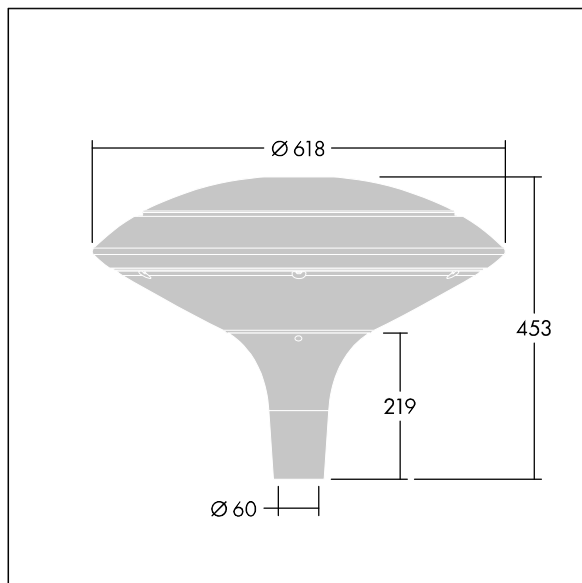

ISO 9223 C5		IP66 IK08					T _a 25
----------------	--	-----------	--	--	--	--	-------------------

Plurio

Plurio Indirect : Lanterne LED décorative à montage top avec distribution Radialement symétrique. Driver avec 24 LED entraînés à 700mA. Classe électrique II, IP66, IK08. Base : coulé aluminium, thermopoudré gris anthracite 900 sablé. Chapeau : forme disque, aluminium, texturé gris anthracite 900 sablé. Diffuseur : anti-UV, transparent Polycarbonate (PC) avec prismes anti-éblouissement. Optique à réflecteur indirect Livré avec LED blanc variable 2 200 - 4 000 K. Montage top sur mât de Ø 60mm.

Émissions lumineuses vers le haut inférieures à 1 %.

Dimensions : Ø618 x 453 mm

Puissance du luminaire: 51 W

Flux lumineux du luminaire: 5386 lm

Efficacité lumineuse du luminaire: 106 lm/W

Poids : 11 kg

Scx : 0.151 m²

TLG_PLRL_F_IDC_ANT.jpg

TLG_PLRL_M_IDC_T60.wmf

Ce produit contient une source lumineuse de classe d'efficacité énergétique D.

Toutes les valeurs marquées d'un * sont des valeurs nominales. Thorn utilise des composants testés et éprouvés, en provenance des meilleurs fournisseurs. Dans certains cas isolés, il se peut qu'il y ait des pannes de nature technologique au niveau des LED individuels, pendant le cycle de vie nominal du produit. Les normes internationales fixent la tolérance du flux initial et de la charge associée à $\pm 10\%$. Sauf indication contraire, les valeurs sont applicables pour une température ambiante de 25 °C.