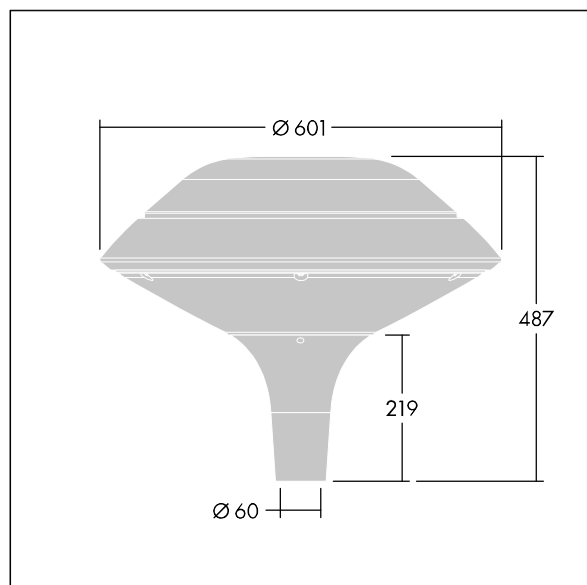

ISO 9223 C5		IP66 IK08			T _a 25
----------------	--	-----------	--	--	-------------------

Plurio

Plurio Indirect : Lanterne LED décorative à montage top avec distribution Radialement symétrique. Driver avec 24 LED entraînés à 500mA. Classe électrique II, IP66, IK08. Base : coulé aluminium, thermopoudré gris anthracite 900 sablé. Chapeau : forme plat, aluminium, texturé gris anthracite 900 sablé. Diffuseur : anti-UV, transparent Polycarbonate (PC) avec prismes anti-éblouissement. Optique à réflecteur indirect Livré avec LED blanc variable 2 200 - 4 000 K. Montage top sur mât de Ø 60mm.

Émissions lumineuses vers le haut inférieures à 1 %.

Dimensions : Ø601 x 487 mm

Puissance du luminaire: 36 W

Flux lumineux du luminaire: 3932 lm

Efficacité lumineuse du luminaire: 109 lm/W

Poids : 11 kg

Scx : 0.167 m²

TLG_PLRL_F_IFC_ANT.jpg

TLG_PLRL_M_IFC_T60.wmf

Ce produit contient une source lumineuse de classe d'efficacité énergétique D.

Toutes les valeurs marquées d'un * sont des valeurs nominales. Thorn utilise des composants testés et éprouvés, en provenance des meilleurs fournisseurs. Dans certains cas isolés, il se peut qu'il y ait des pannes de nature technologique au niveau des LED individuels, pendant le cycle de vie nominal du produit. Les normes internationales fixent la tolérance du flux initial et de la charge associée à $\pm 10\%$. Sauf indication contraire, les valeurs sont applicables pour une température ambiante de 25 °C.