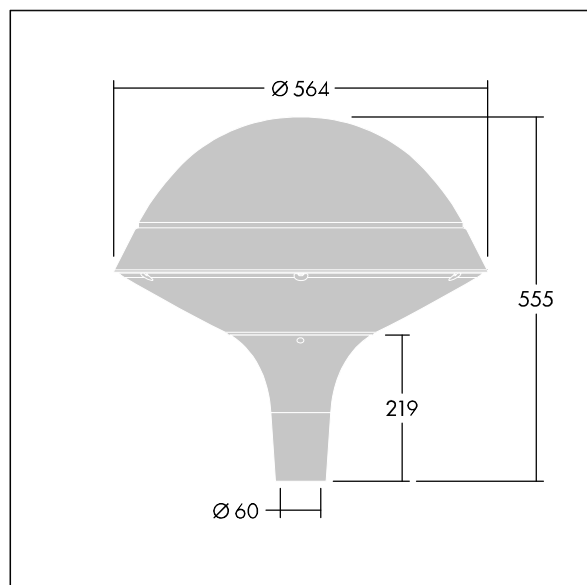

Plurio

Plurio Indirect : Lanterne LED décorative à montage top avec distribution Radialement symétrique. Driver avec 24 LED entraînés à 350mA. Classe électrique II, IP66, IK08. Base : coulé aluminium, thermopoudré gris anthracite 900 sablé. Chapeau : forme rond, aluminium, texturé gris anthracite 900 sablé. Diffuseur : anti-UV, transparent Polycarbonate (PC) avec prismes anti-éblouissement. Optique à réflecteur indirect Livré avec LED blanc variable 2 200 - 4 000 K. Montage top sur mât de Ø 60mm.

Émissions lumineuses vers le haut inférieures à 1 %.

Dimensions : Ø564 x 555 mm

Puissance du luminaire: 26 W

Flux lumineux du luminaire: 2973 lm

Efficacité lumineuse du luminaire: 114 lm/W

Poids : 9,5 kg

Scx : 0.191 m²

TLG_PLRL_F_IRC_ANT.jpg

TLG_PLRL_M_IRC_T60.wmf

Ce produit contient une source lumineuse de classe d'efficacité énergétique D.

Toutes les valeurs marquées d'un * sont des valeurs nominales. Thorn utilise des composants testés et éprouvés, en provenance des meilleurs fournisseurs. Dans certains cas isolés, il se peut qu'il y ait des pannes de nature technologique au niveau des LED individuels, pendant le cycle de vie nominal du produit. Les normes internationales fixent la tolérance du flux initial et de la charge associée à $\pm 10\%$. Sauf indication contraire, les valeurs sont applicables pour une température ambiante de 25 °C.