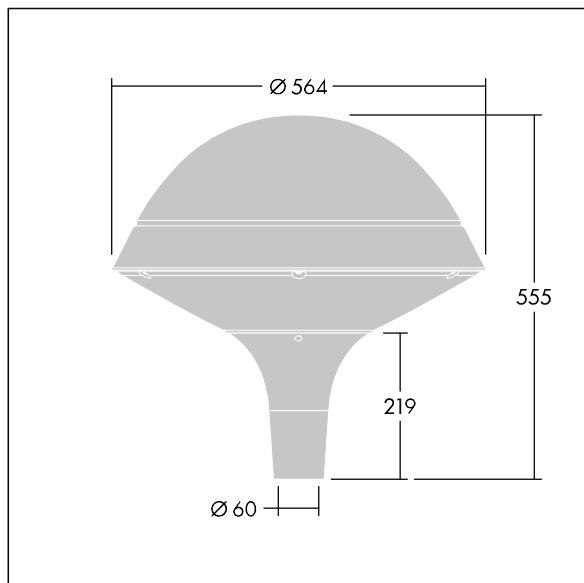

Plurio

Plurio Indirect : Lanterne LED décorative à montage top avec distribution Radialement symétrique. Driver avec 24 LED entraînés à 350mA. Classe électrique I, IP66, IK08. Base : coulé aluminium, thermopoudré gris anthracite 900 sablé. Chapeau : forme rond, aluminium, texturé gris anthracite 900 sablé. Diffuseur : anti-UV, transparent Polycarbonate (PC) avec prismes anti-éblouissement. Optique à réflecteur indirect Livré avec LED blanc variable 2 200 - 4 000 K. Montage top sur mât de Ø 60mm.

Émissions lumineuses vers le haut inférieures à 1 %.

Dimensions : Ø564 x 555 mm

Puissance du luminaire: 26 W

Flux lumineux du luminaire: 2973 lm

Efficacité lumineuse du luminaire: 114 lm/W

Poids : 9,5 kg

Scx : 0.191 m²

TLG_PLRL_F_IRC_ANT.jpg

TLG_PLRL_M_IRC_T60.wmf

Ce produit contient une source lumineuse de classe d'efficacité énergétique D.

Toutes les valeurs marquées d'un * sont des valeurs nominales. Thorn utilise des composants testés et éprouvés, en provenance des meilleurs fournisseurs. Dans certains cas isolés, il se peut qu'il y ait des pannes de nature technologique au niveau des LED individuels, pendant le cycle de vie nominal du produit. Les normes internationales fixent la tolérance du flux initial et de la charge associée à ± 10 %. Sauf indication contraire, les valeurs sont applicables pour une température ambiante de 25 °C.