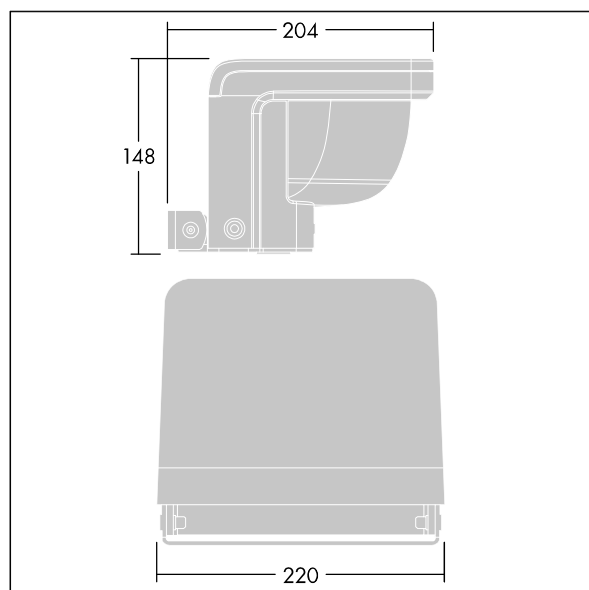

TLG_RAZA_M_L_MSF.wmf

Ce produit contient une source lumineuse de classe d'efficacité énergétique E.

Toutes les valeurs marquées d'un * sont des valeurs nominales. Thorn utilise des composants testés et éprouvés, en provenance des meilleurs fournisseurs. Dans certains cas isolés, il se peut qu'il y ait des pannes de nature technologique au niveau des LED individuels, pendant le cycle de vie nominal du produit. Les normes internationales fixent la tolérance du flux initial et de la charge associée à $\pm 10\%$. Sauf indication contraire, les valeurs sont applicables pour une température ambiante de 25 °C.

Les produits de Thorn Lighting sont perfectionnés en permanence. Nous nous réservons le droit d'apporter des modifications à nos produits sans autres publications.

© Thorn Lighting