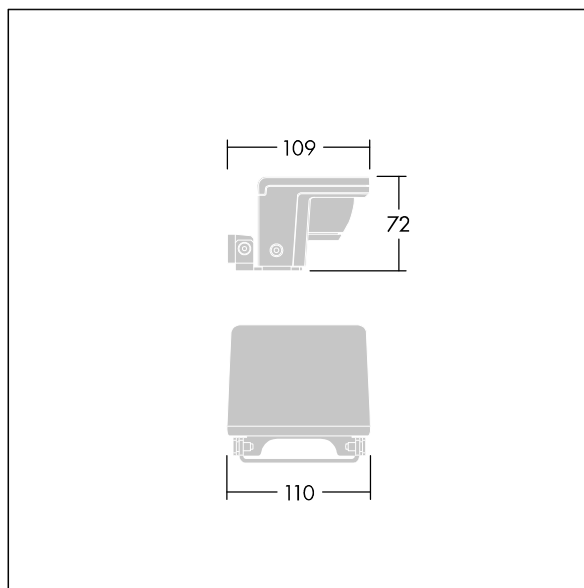

Version Small avec driver déporté pouvant alimenter jusqu'à trois luminaires.

Version pour montage en surface (MSF) avec fourche permettant une inclinaison de $\pm 15^\circ$.

Version pour montage mural (MWA) sans inclinaison.

Protection contre les surtensions 6 kV de série.

Pré-câblé avec 2 m de câble.

Dimensions : 109 x 110 x 72 mm

Puissance du luminaire: 6 W

Flux lumineux du luminaire: 350 lm

Efficacité lumineuse du luminaire: 58 lm/W

Poids : 0,84 kg

TLG_RAZA_F_S_MSF_PDB.jpg

TLG_RAZA_M_S_MSF.wmf

Ce produit contient une source lumineuse de classe d'efficacité énergétique F.

Toutes les valeurs marquées d'un * sont des valeurs nominales. Thorn utilise des composants testés et éprouvés, en provenance des meilleurs fournisseurs. Dans certains cas isolés, il se peut qu'il y ait des pannes de nature technologique au niveau des LED individuels, pendant le cycle de vie nominal du produit. Les normes internationales fixent la tolérance du flux initial et de la charge associée à $\pm 10\%$. Sauf indication contraire, les valeurs sont applicables pour une température ambiante de 25 °C.