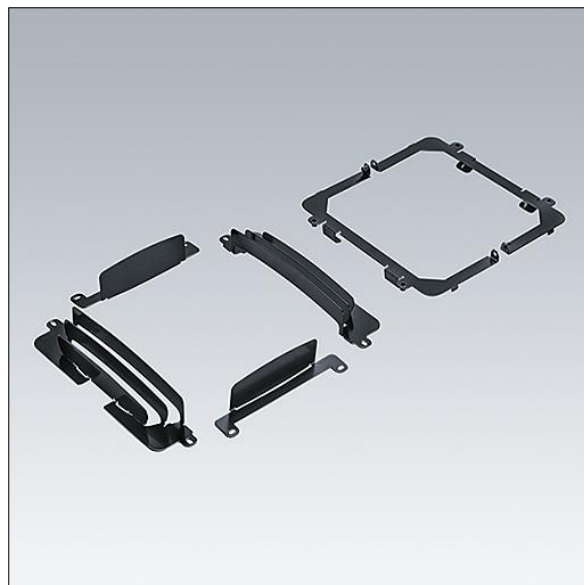

Isaro Pro

96630969 ISARO PRO M LOUVRE FRONT&BACK&LEFT&RIGHT

THORN

Isaro Pro

Kit de grille avec plus de 15 configurations. La lumière peut être coupée de l'avant, de l'arrière, de gauche ou de droite, mais il est également possible de tout faire en même temps grâce au design intelligent. Peut être installé avec ou après l'installation sur place.

TLG_ISRP_F_LV.jpg

Toutes les valeurs marquées d'un * sont des valeurs nominales. Sauf indication contraire, les valeurs sont applicables pour une température ambiante de 25 °C.

Les produits de Thorn Lighting sont perfectionnés en permanence. Nous nous réservons le droit d'apporter des modifications à nos produits sans autres publications.