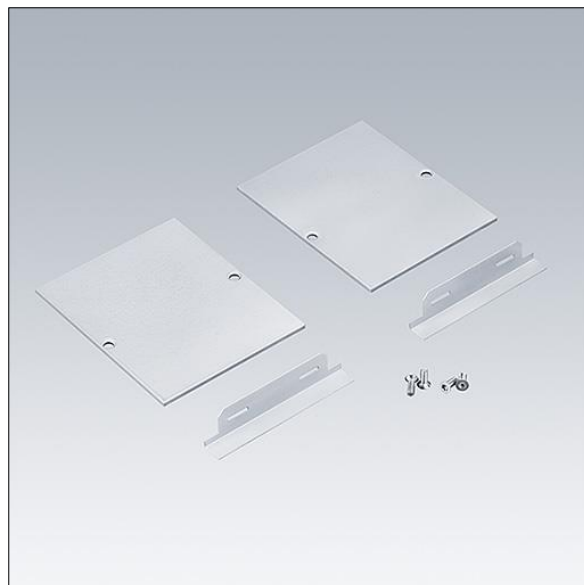

# Equaline

96632061 EQL EC SET SRE L9

THORN

## Equaline

Embout pour cache optique de 9 mm pour les EQUALINE avec un profilé sans cadre, pour ligne de 4 mètres de long en argent (2 unités).

TLG\_EQUAL\_F\_EC9SR.jpg