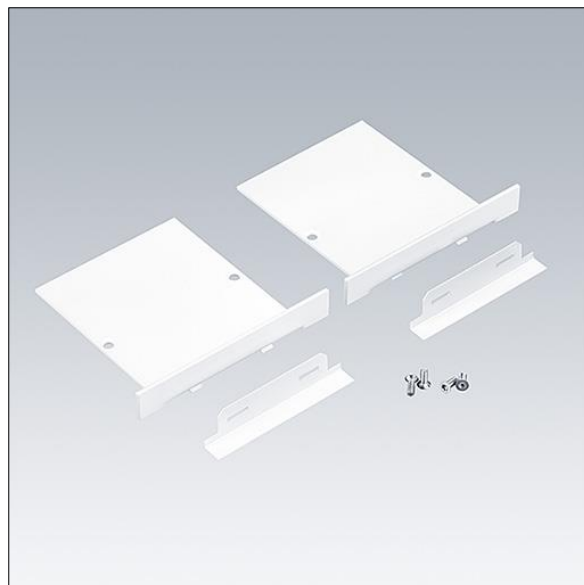

# Equaline

96632060 EQL F EC SET WH L9

THORN

## Equaline

Embout pour cache optique de 9 mm pour les EQUALINE avec un profilé avec cadre (F), pour ligne de 4 mètres de long en blanc (2 unités).

TLG\_EQUAL\_F\_FEC9WH.jpg