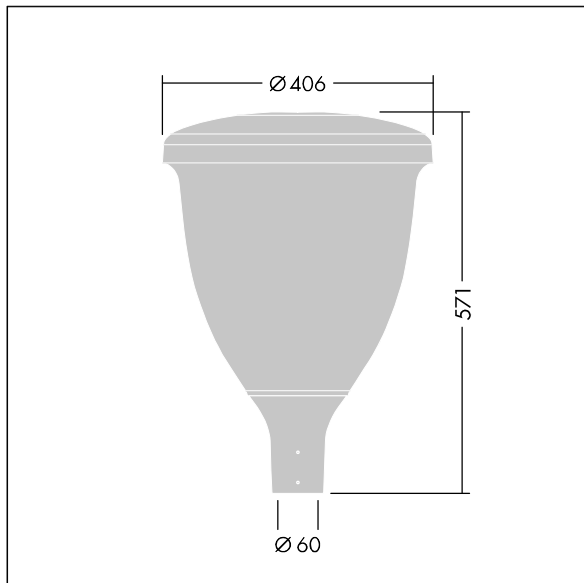

96631908 VO 18L105-740 SF RS CL2 W5 T60 ANT

Volupto

Lanterne intelligente LED, montage en top, avec une distribution Radialement symétrique. Programmable Driver alimentant 18 LED en 1,05A. Classe électrique II, IP66, IK10. Chapeau et embase : aluminium résistant à la corrosion, fonderie thermopoudré, avec une finition gris anthracite 900 sablé texturé. Vasque : Polycarbonate (PC) traité anti-UV. Livré avec LED 4 000 K. Indice min. de rendu des couleurs: 70. Pré-câblé avec 5 m de câble. Montage top sur mât de Ø 60mm.

Dimensions : Ø60/406 x 571 mm
Puissance du luminaire: 59,5 W
Flux lumineux du luminaire: 7458 lm
Efficacité lumineuse du luminaire: 125 lm/W
Poids : 7,48 kg
Scx : 0.143 m²

TLG_VOLU_F_Side.jpg

TLG_VOLU_M_60.wmf