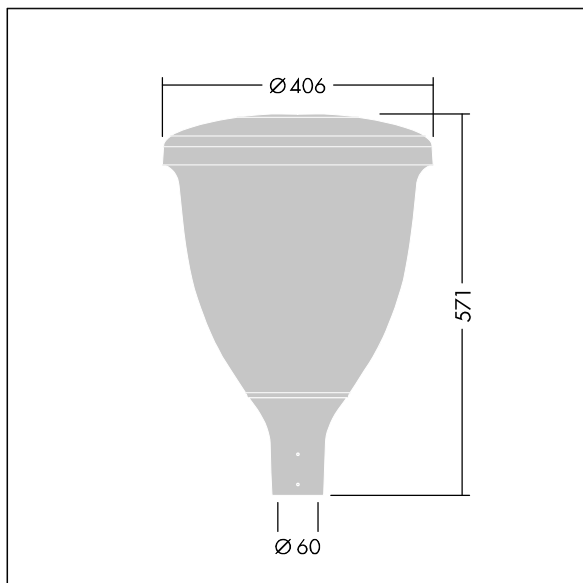

96631901 VO 24L70-740 SF WSC CL1 W5 T60 ANT

Volupto

Lanterne intelligente LED, montage en top, avec une distribution Confort pour rue large. Programmable Driver alimentant 24 LED en 700mA. Classe électrique I, IP66, IK10. Chapeau et embase : aluminium résistant à la corrosion, fonderie thermopoudré, avec une finition gris anthracite 900 sablé texturé. Vasque : Polycarbonate (PC) traité anti-UV. Livré avec LED 4 000 K. Indice min. de rendu des couleurs: 70. Pré-câblé avec 5 m de câble. Montage top sur mât de Ø 60mm.

Dimensions : Ø60/406 x 571 mm
 Puissance du luminaire: 50,9 W
 Flux lumineux du luminaire: 7250 lm
 Efficacité lumineuse du luminaire: 142 lm/W
 Poids : 7,59 kg
 Scx : 0.143 m²

TLG_VOLU_F_Side.jpg

TLG_VOLU_M_60.wmf