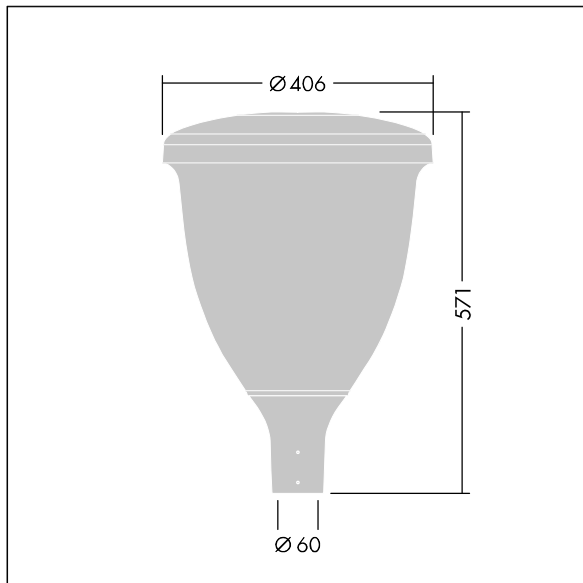

96631901 VO 24L70-740 SF WSC CL1 W5 T60 ANT

## Volupto

Lanterne intelligente LED, montage en top, avec une distribution Confort pour rue large. Programmable Driver alimentant 24 LED en 700mA. Classe électrique I, IP66, IK10. Chapeau et embase : aluminium résistant à la corrosion, fonderie thermopoudré, avec une finition gris anthracite 900 sablé texturé. Vasque : Polycarbonate (PC) traité anti-UV. Livré avec LED 4 000 K. Indice min. de rendu des couleurs: 70. Pré-câblé avec 5 m de câble. Montage top sur mât de Ø 60mm.

Dimensions : Ø60/406 x 571 mm  
Puissance du luminaire: 50,9 W  
Flux lumineux du luminaire: 7250 lm  
Efficacité lumineuse du luminaire: 142 lm/W  
Poids : 7,59 kg  
Scx : 0.143 m<sup>2</sup>

TLG\_VOLU\_F\_Side.jpg