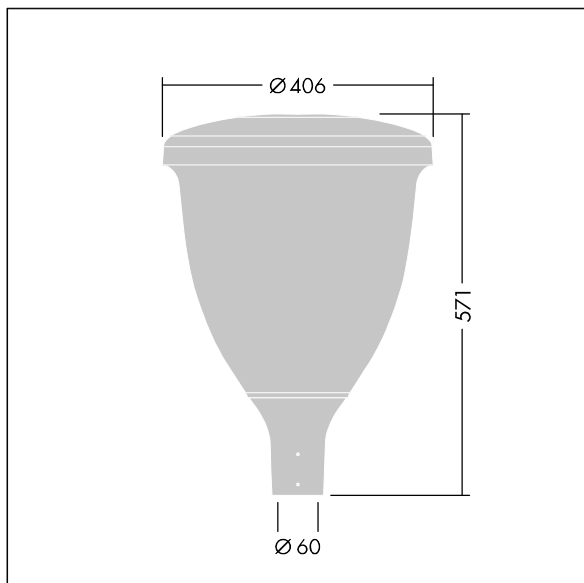

Volupto

Lanterne intelligente LED, montage en top, avec une distribution Confort pour rue large. Programmable Driver alimentant 24 LED en 350mA. Classe électrique I, IP66, IK10. Chapeau et embase : aluminium résistant à la corrosion, fonderie thermopoudré, avec une finition gris anthracite 900 sablé texturé. Vasque : Polycarbonate (PC) traité anti-UV. Livré avec LED 4 000 K. Indice min. de rendu des couleurs: 70. Pré-câblé avec 5 m de câble. Montage top sur mât de Ø 60mm.

Dimensions : Ø60/406 x 571 mm
Puissance du luminaire: 25,7 W
Flux lumineux du luminaire: 3935 lm
Efficacité lumineuse du luminaire: 153 lm/W
Poids : 7,59 kg
Scx : 0.143 m²

TLG_VOLU_F_Side.jpg

TLG_VOLU_M_60.wmf