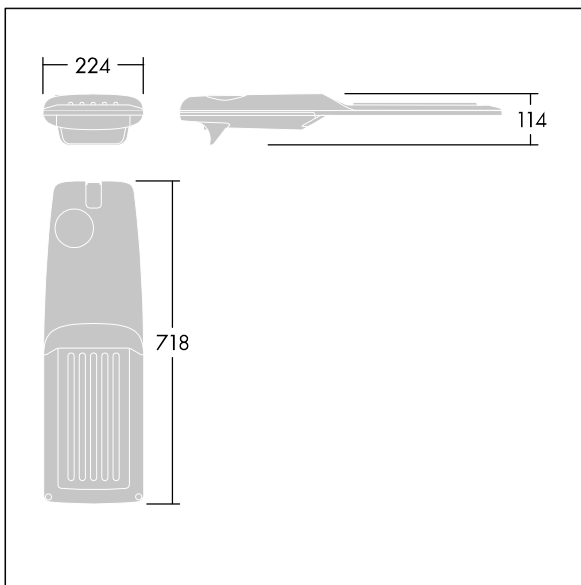

Isaro Pro

THORN

92904761 IP 60L50-740 EWC M BS 3550 CL2 M60 ANT

Isaro Pro

Lanterne d'éclairage routier LED moderne (Medium) avec 60 LED alimentées en 500mA avec une optique Confort pour rue extra large. Programmable Driver. Classe électrique II, IP66, IK09. Corps : aluminium (EN AC-44300) fonderie, thermopoudré gris anthracite 900 sablé texturé. Emmanchement : aluminium (EN AC-44300), fonderie thermopoudré texturé gris anthracite 900 sablé. Fermeture : verre ép. 5 mm. Visserie : Acier inox. Livré avec un adaptateur d'emmanchement Ø 60 mm qui convient pour montage top (inclinaison 0°/5°/10°/15°/20°) ou latéral (inclinaison -15°/-10°/-5°/0°/5°/10°/15°). Equipé d'un 50% circuit de réduction de puissance, qui entre en vigueur 3 heures avant et 5 heures après un minuit calculé. Il peut être désactivé à l'installation avec un interrupteur interne facilement accessible. Livré avec LED 4 000 K. Protection contre les surtensions : 10 kV en mode commun single pulse et 8 kV en mode commun multipulse; 6 kV en mode différentiel multipulse. Si un système DALI est connecté: 6 kV en mode mode commun et mode différentiel multipulse.

TLG_ISRP_F_M_PDB_ANT.jpg

Dimensions : 718 x 224 x 114 mm
Puissance du luminaire: 88,8 W
Flux lumineux du luminaire: 14303 lm
Efficacité lumineuse du luminaire: 161 lm/W
Poids : 7,6 kg
Scx : 0.066 m²

TLG_ISRP_M_LD2.wmf