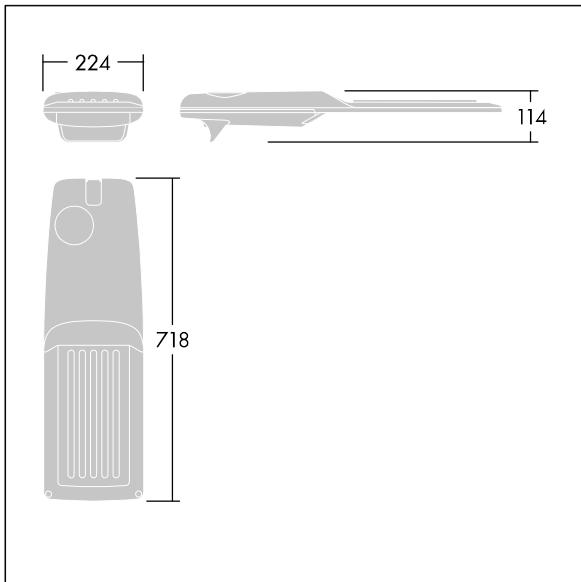

Isaro Pro

THORN

92904720 IP 48L50-740 WS M BS 3550 CL2 M60 ANT

Isaro Pro

Lanterne d'éclairage routier LED moderne (Medium) avec 48 LED alimentées en 500mA avec une optique Rue large. Programmable Driver. Classe électrique II, IP66, IK09.
Corps : aluminium (EN AC-44300) fonderie, thermopoudré gris anthracite 900 sablé texturé. Emmanchement : aluminium (EN AC-44300), fonderie thermopoudré texturé gris anthracite 900 sablé. Fermeture : verre ép. 5 mm.
Visserie : Acier inox. Livré avec un adaptateur d'emmanchement Ø 60 mm qui convient pour montage top (inclinaison 0°/5°/10°/15°/20°) ou latéral (inclinaison -15°/-10°/-5°/0°/5°/10°/15°). Equipé d'un 50% circuit de réduction de puissance, qui entre en vigueur 3 heures avant et 5 heures après un minuit calculé. Il peut être désactivé à l'installation avec un interrupteur interne facilement accessible. Livré avec LED 4 000 K. Protection contre les surtensions : 10 kV en mode commun single pulse et 8 kV en mode commun multipulse; 6 kV en mode différentiel multipulse. Si un système DALI est connecté: 6 kV en mode mode commun et mode différentiel multipulse.

TLG_ISRP_F_M_PDB_ANT.jpg

Dimensions : 718 x 224 x 114 mm
Puissance du luminaire: 70,4 W
Flux lumineux du luminaire: 11461 lm
Efficacité lumineuse du luminaire: 163 lm/W
Poids : 7,4 kg
Scx : 0.066 m²

TLG_ISRP_M_LD2.wmf