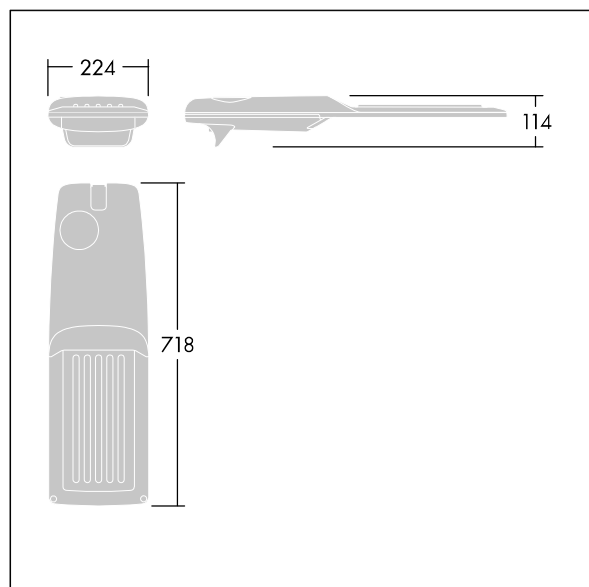

### Isaro Pro

Lanterne d'éclairage routier LED moderne (Medium) avec 72 LED alimentées en 500mA avec une optique Rue extra large. Programmable Driver. Classe électrique II, IP66, IK09. Corps : aluminium (EN AC-44300) fonderie, thermopoudré gris anthracite 900 sablé texturé. Emmanchement : aluminium (EN AC-44300), fonderie thermopoudré texturé gris anthracite 900 sablé. Fermeture : verre ép. 5 mm. Visserie : Acier inox. Livré avec un adaptateur d'emmanchement Ø 60 mm qui convient pour montage top (inclinaison 0°/5°/10°/15°/20°) ou latéral (inclinaison -15°/-10°/-5°/0°/5°/10°/15°). Equipé d'un 50% circuit de réduction de puissance, qui entre en vigueur 3 heures avant et 5 heures après un minuit calculé. Il peut être désactivé à l'installation avec un interrupteur interne facilement accessible. Livré avec LED 4 000 K. Protection contre les surtensions : 10 kV en mode commun single pulse et 8 kV en mode commun multipulse; 6 kV en mode différentiel multipulse. Si un système DALI est connecté: 6 kV en mode mode commun et mode différentiel multipulse.

TLG\_ISRP\_F\_M\_PDB\_ANT.jpg

Dimensions : 718 x 224 x 114 mm  
 Puissance du luminaire: 106,1 W  
 Flux lumineux du luminaire: 16747 lm  
 Efficacité lumineuse du luminaire: 158 lm/W  
 Poids : 7,7 kg  
 Scx : 0.066 m<sup>2</sup>