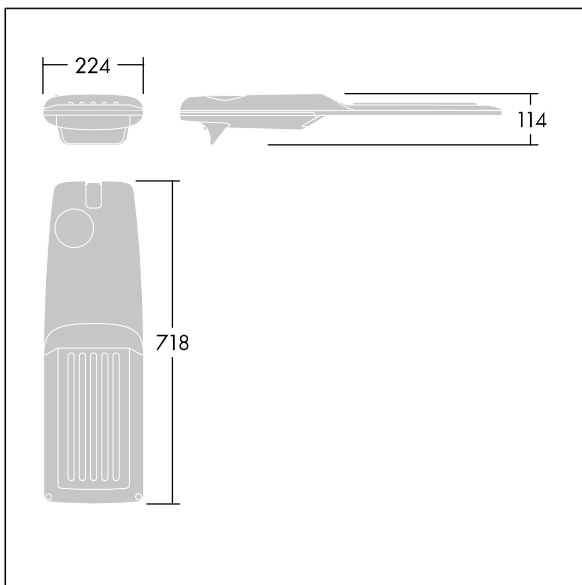

## Isaro Pro

Lanterne d'éclairage routier LED moderne (Medium) avec 60 LED alimentées en 700mA avec une optique Passage piéton. Programmable Driver. Classe électrique II, IP66, IK09. Corps : aluminium (EN AC-44300) fonderie, thermopoudré gris anthracite 900 sablé texturé. Emmanchement : aluminium (EN AC-44300), fonderie thermopoudré texturé gris anthracite 900 sablé. Fermeture : verre ép. 5 mm. Visserie : Acier inox. Livré avec un adaptateur d'emmanchement Ø 60 mm qui convient pour montage top (inclinaison 0°/5°/10°/15°/20°) ou latéral (inclinaison -15°/-10°/-5°/0°/5°/10°/15°). Equipé d'un 50% circuit de réduction de puissance, qui entre en vigueur 3 heures avant et 5 heures après un minuit calculé. Il peut être désactivé à l'installation avec un interrupteur interne facilement accessible. Livré avec LED 4 000 K. Protection contre les surtensions : 10 kV en mode commun single pulse et 8 kV en mode commun multipulse; 6 kV en mode différentiel multipulse. Si un système DALI est connecté: 6 kV en mode mode commun et mode différentiel multipulse.

TLG\_ISRP\_F\_M\_PDB\_ANT.jpg

Dimensions : 718 x 224 x 114 mm  
Puissance du luminaire: 125,2 W  
Flux lumineux du luminaire: 19017 lm  
Efficacité lumineuse du luminaire: 152 lm/W  
Poids : 7,6 kg  
Scx : 0.066 m<sup>2</sup>