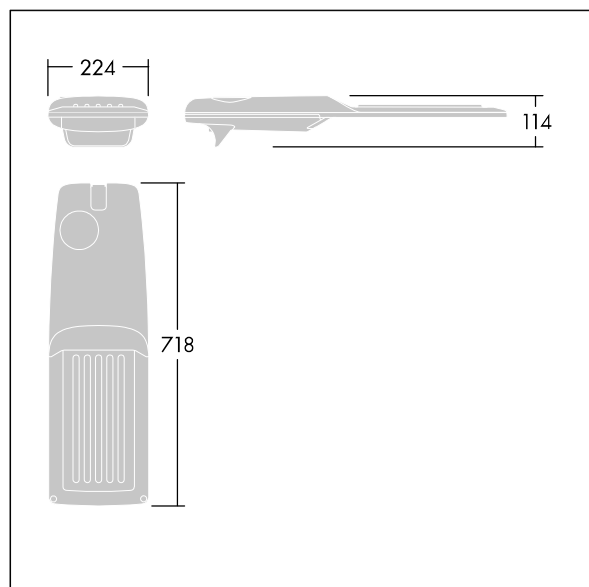

Isaro Pro

Lanterne d'éclairage routier LED moderne (Medium) avec 60 LED alimentées en 700mA avec une optique Confort pour rue extra large. Programmable Driver. Classe électrique II, IP66, IK09. Corps : aluminium (EN AC-44300) fonderie, thermopoudré gris anthracite 900 sablé texturé. Emmanchement : aluminium (EN AC-44300), fonderie thermopoudré texturé gris anthracite 900 sablé. Fermeture : verre ép. 5 mm. Visserie : Acier inox. Livré avec un adaptateur d'emmanchement Ø 60 mm qui convient pour montage top (inclinaison 0°/5°/10°/15°/20°) ou latéral (inclinaison -15°/-10°/-5°/0°/5°/10°/15°). Equipé d'un 50% circuit de réduction de puissance, qui entre en vigueur 3 heures avant et 5 heures après un minuit calculé. Il peut être désactivé à l'installation avec un interrupteur interne facilement accessible. Livré avec LED 4 000 K. Protection contre les surtensions : 10 kV en mode commun single pulse et 8 kV en mode commun multipulse; 6 kV en mode différentiel multipulse. Si un système DALI est connecté: 6 kV en mode mode commun et mode différentiel multipulse.

TLG_ISRP_F_M_PDB_ANT.jpg

Dimensions : 718 x 224 x 114 mm
 Puissance du luminaire: 125,2 W
 Flux lumineux du luminaire: 19083 lm
 Efficacité lumineuse du luminaire: 152 lm/W
 Poids : 7,6 kg
 Scx : 0.066 m²