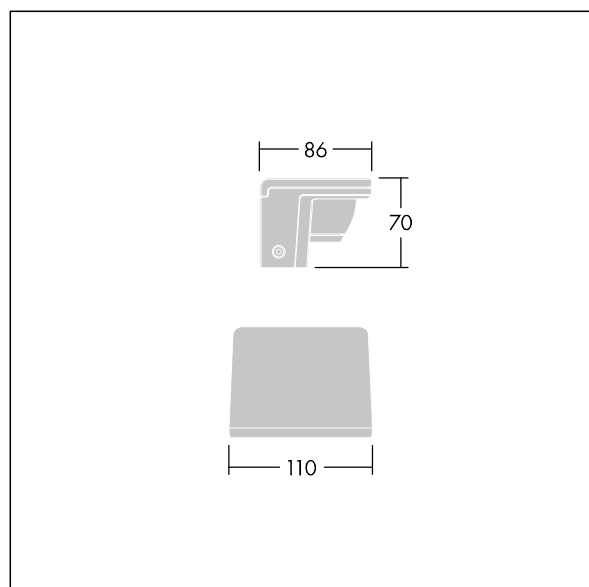

Version Small avec driver déporté pouvant alimenter jusqu'à trois luminaires.

Version pour montage en surface (MSF) avec fourche permettant une inclinaison de  $\pm 15^\circ$ .

Version pour montage mural (MWA) sans inclinaison.

Protection contre les surtensions 6 kV de série.

Pré-câblé avec 2 m de câble.

Dimensions : 86 x 70 x 110 mm

Puissance du luminaire: 6 W

Flux lumineux du luminaire: 350 lm

Efficacité lumineuse du luminaire: 58 lm/W

Poids : 1,23 kg

TLG\_RAZA\_F\_S\_PDB.jpg

TLG\_RAZA\_M\_S\_MWA.wmf

Ce produit contient une source lumineuse de classe d'efficacité énergétique F.

Toutes les valeurs marquées d'un \* sont des valeurs nominales. Thorn utilise des composants testés et éprouvés, en provenance des meilleurs fournisseurs. Dans certains cas isolés, il se peut qu'il y ait des pannes de nature technologique au niveau des LED individuels, pendant le cycle de vie nominal du produit. Les normes internationales fixent la tolérance du flux initial et de la charge associée à  $\pm 10\%$ . Sauf indication contraire, les valeurs sont applicables pour une température ambiante de 25 °C.