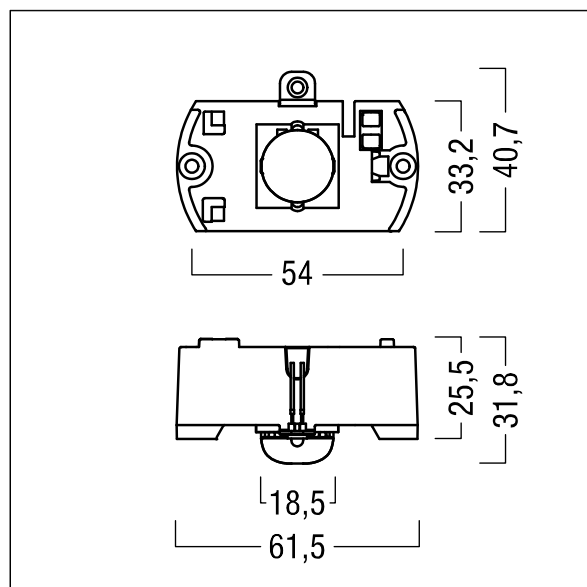

Puissance du luminaire: 4,2 W

Poids : 0,5 kg

TLG\_VSTR\_F\_KIT\_E1D\_ANT.jpg

ZS\_ONL\_M\_RESC\_ant-pan\_optik.wmf

Toutes les valeurs marquées d'un \* sont des valeurs nominales. Thorn utilise des composants testés et éprouvés, en provenance des meilleurs fournisseurs. Dans certains cas isolés, il se peut qu'il y ait des pannes de nature technologique au niveau des LED individuels, pendant le cycle de vie nominal du produit. Les normes internationales fixent la tolérance du flux initial et de la charge associée à  $\pm 10\%$ . Sauf indication contraire, les valeurs sont applicables pour une température ambiante de 25 °C.