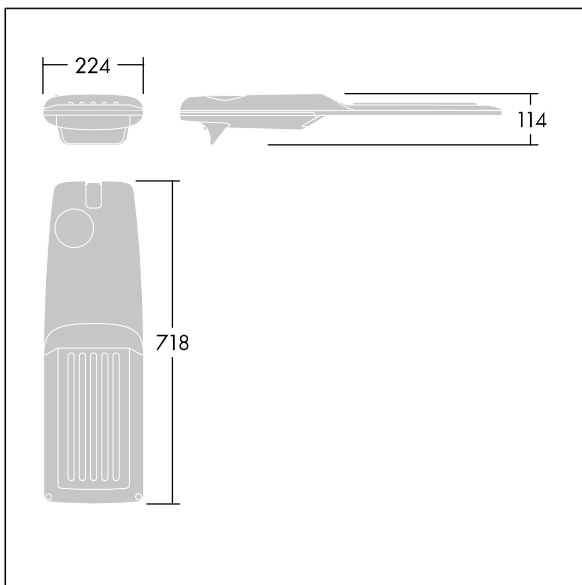

Isaro Pro

THORN

96276048 IP 60L70-740 NR M BS 3550 CL2 M60 ANT

Isaro Pro

Lanterne d'éclairage routier LED moderne (Medium) avec 60 LED alimentées en 700mA avec une optique Route étroite. Programmable Driver. Classe électrique II, IP66, IK09. Corps : aluminium (EN AC-44300) fonderie, thermopoudré gris anthracite 900 sablé texturé. Emmanchement : aluminium (EN AC-44300), fonderie thermopoudré texturé gris anthracite 900 sablé. Fermeture : verre ép. 5 mm. Visserie : Acier inox. Livré avec un adaptateur d'emmanchement Ø 60 mm qui convient pour montage top (inclinaison 0°/5°/10°/15°/20°) ou latéral (inclinaison -15°/-10°/-5°/0°/5°/10°/15°). Equipé d'un 50% circuit de réduction de puissance, qui entre en vigueur 3 heures avant et 5 heures après un minuit calculé. Il peut être désactivé à l'installation avec un interrupteur interne facilement accessible. Livré avec LED 4 000 K. Protection contre les surtensions : 10 kV en mode commun single pulse et 8 kV en mode commun multipulse; 6 kV en mode différentiel multipulse. Si un système DALI est connecté: 6 kV en mode mode commun et mode différentiel multipulse.

TLG_ISRP_F_M_PDB_ANT.jpg

Dimensions : 718 x 224 x 114 mm
Puissance du luminaire: 125,2 W
Flux lumineux du luminaire: 19367 lm
Efficacité lumineuse du luminaire: 155 lm/W
Poids : 7,6 kg
Scx : 0.066 m²

TLG_ISRP_M_LD2.wmf