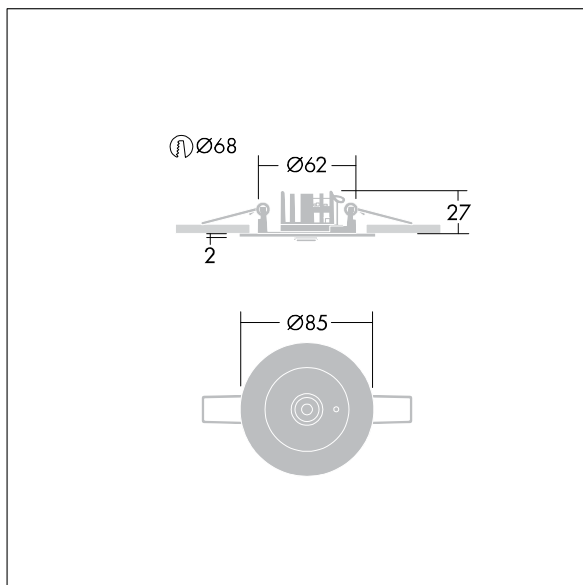

Voyager Star

96631644 VOYAGER STAR MRCR SPOT ECC SR

THORN

Voyager Star

Luminaire d'éclairage de secours LED haute performance, Luminaire pour alimentation centralisée de l'éclairage de sécurité avec surveillance du circuit électrique sans surveillance individuelle du luminaire avec optique éclairage par spot. Luminaire en régime permanent. Boîtier : fonderie d'aluminium, thermopoudré gris argent (similaire à RAL9006). Appareillage pour encastrer au plafond : IP20_IP40, Luminaire encastré pour découpe de plafond de 68 mm et épaisseur de plafond jusqu'à 25 mm. Verre : Polycarbonate (PC). Installation rapide et entretien sans outillage. Connexion électrique (230VAC) via un câble de 2,5 mm² maximum, câblage en piquage et repiquage possible. Gestion thermique optimale via un dissipateur thermique. Régime en mode permanent : -20°C à +30°C, régime en mode non permanent : -20°C à +35°C ; tension d'alimentation : 220-240 V AC (+/- 10%) 50-60 Hz; 176-280 V DC Convient pour installation encastrée dans un pourtour en béton (à commander séparément). Livré avec LED. Découpe au plafond Ø 68 mm dans les plafonds d'une épaisseur de 1 à 25 mm.

TLG_VSTR_F_MRCR_ECx_SPOT_SR.jpg

Puissance du luminaire: 3 W

Dimensions : Ø85 x 2 mm

Poids : 1 kg

TLG_VYLD_M_MRE SPOT.wmf

Toutes les valeurs marquées d'un * sont des valeurs nominales. Thorn utilise des composants testés et éprouvés, en provenance des meilleurs fournisseurs. Dans certains cas isolés, il se peut qu'il y ait des pannes de nature technologique au niveau des LED individuels, pendant le cycle de vie nominal du produit. Les normes internationales fixent la tolérance du flux initial et de la charge associée à ± 10 %. Sauf indication contraire, les valeurs sont applicables pour une température ambiante de 25 °C.