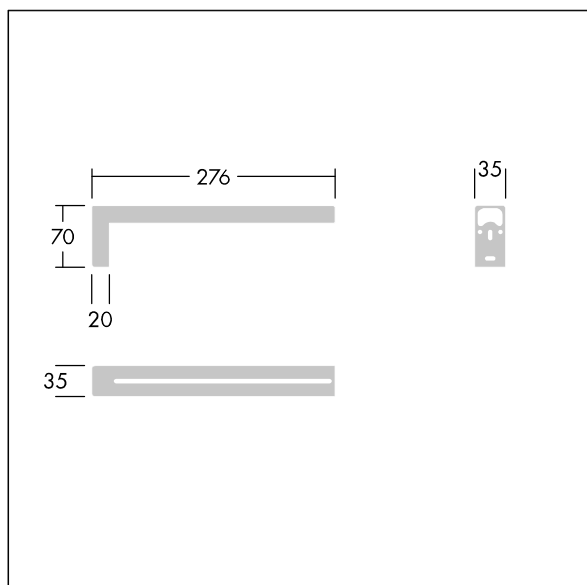

TLG_VSTY_M_115MS90.wmf

Toutes les valeurs marquées d'un * sont des valeurs nominales. Sauf indication contraire, les valeurs sont applicables pour une température ambiante de 25 °C.

Les produits de Thorn Lighting sont perfectionnés en permanence. Nous nous réservons le droit d'apporter des modifications à nos produits sans autres publications.

© Thorn Lighting