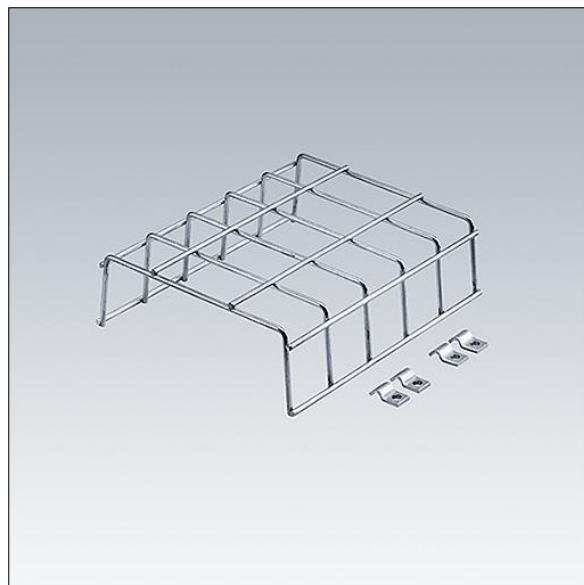

Voyager Style

96631619 VOYAGER STYLE 115 BP GRID

THORN

Voyager Style

Panier de protection contre l'impact des ballons. Adapté au Voyager Style 115.

TLG_VYST_F_115WG.jpg

TLG_VSTY_M_115BPG.wmf

Toutes les valeurs marquées d'un * sont des valeurs nominales. Sauf indication contraire, les valeurs sont applicables pour une température ambiante de 25 °C.