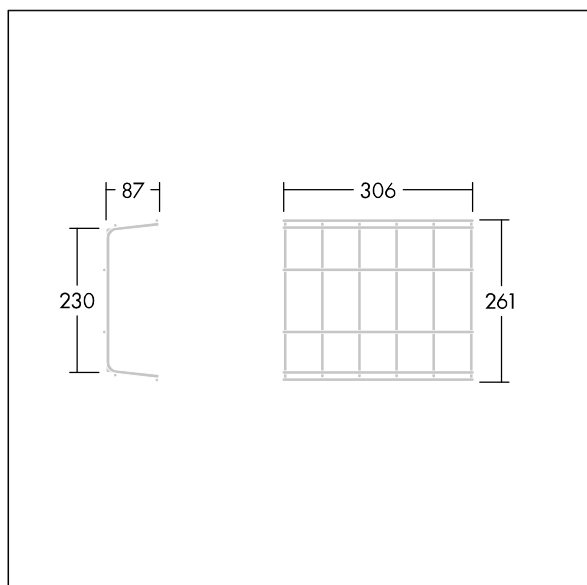

Voyager Style

96631619 VOYAGER STYLE 115 BP GRID

THORN

Voyager Style

Panier de protection contre l'impact des ballons. Adapté au Voyager Style 115.

TLG_VYST_F_115WG.jpg

TLG_VSTY_M_115BPG.wmf

Toutes les valeurs marquées d'un * sont des valeurs nominales. Sauf indication contraire, les valeurs sont applicables pour une température ambiante de 25 °C.