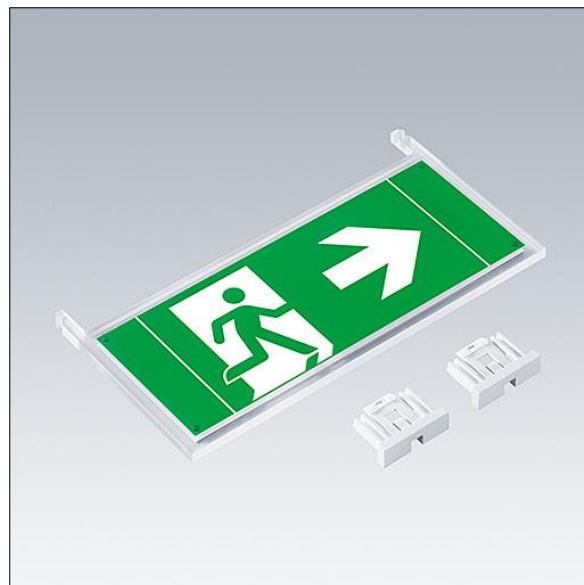

Voyager One

96631604 VOYAGER ONE 115 MS SM-S

THORN

Voyager One

Cliquer sur le jeu de légendes avec une distance de reconnaissance : EN - 23 m pour convertir le luminaire Voyager One en panneau de sortie. Fourni avec un jeu de panneaux directionnels montables ISO 7010 (gauche, droite, haut, bas et vierge)

TLG_VOYO_F_HLEGL.jpg

TLG_VOYO_M_115MS.wmf

Toutes les valeurs marquées d'un * sont des valeurs nominales. Sauf indication contraire, les valeurs sont applicables pour une température ambiante de 25 °C.

Les produits de Thorn Lighting sont perfectionnés en permanence. Nous nous réservons le droit d'apporter des modifications à nos produits sans autres publications.