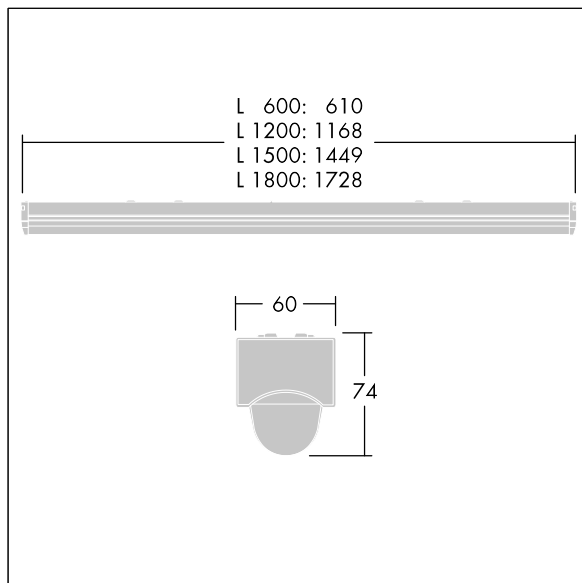

PopPack LED

THORN

96631581 POPPACK LED 3000-840 PIR L1200

IP20 IK03     650°C T_a -20
+25

PopPack LED

Luminaire LED à réglettes, avec module LED amovible.
Electronique, non gradable. Corps : acier moulé, revêtu, blanc (RAL9016). Embouts : Polycarbonate (PC) moulé par injection, blanc. Diffuseur : acrylique texturé opale.
Connexion électrique via 2 borniers 2,5 mm² 3 P. Capteur PIR pré-câblé avec fonctionnalité MARCHÉ/ARRET.
Commande activée d'un luminaire esclave à partir d'un luminaire maître équipé d'un détecteur PIR, via un câblage dur. Câblage à 3 conducteurs suffisant pour le passage en coupure des produits, charge maximum par circuit = 2 amp.
Livré avec LED 4 000 K.

Dimensions : 1168 x 60 x 74 mm
Puissance du luminaire: 23,9 W
Flux lumineux du luminaire: 3350 lm
Efficacité lumineuse du luminaire: 140 lm/W
Poids : 1,4 kg

TLG_POPL_F_PDB_SENS.jpg

TLG_POPL_M_LD1.wmf

Ce produit contient une source lumineuse de classe d'efficacité énergétique D.