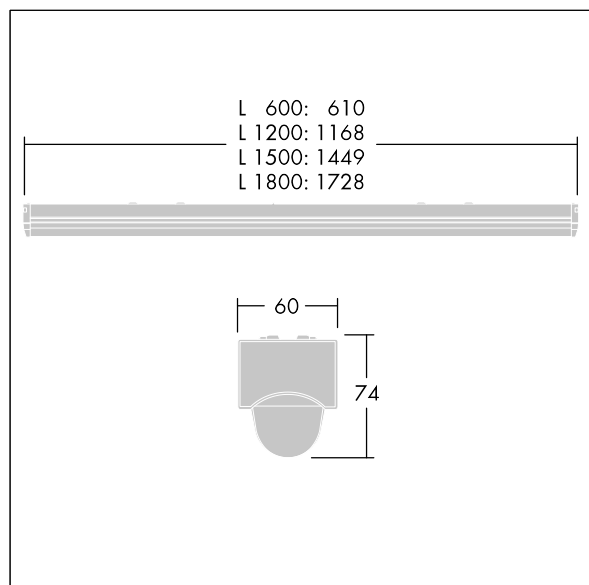

PopPack LED

96631578 POPPACK LED 5000-830 HF L1500

THORN

IP20	IK03					650°C	T _a -20 +25
------	------	--	--	--	--	-------	---------------------------

PopPack LED

Réglette LED. Electronique, non gradable. Corps : acier moulé, revêtu, blanc (RAL9016). Embouts : Polycarbonate (PC) moulé par injection,. Diffuseur : acrylique texturé opale. Livré avec LED 3 000 K

Dimensions : 1449 x 60 x 74 mm
Puissance du luminaire: 36 W
Flux lumineux du luminaire: 4700 lm
Efficacité lumineuse du luminaire: 131 lm/W
Poids : 1,7 kg

TLG_POPL_F_PDB_EMPTY.jpg

TLG_POPL_M_LD1.wmf

Ce produit contient des sources lumineuses d'une classe d'efficacité énergétique de D.