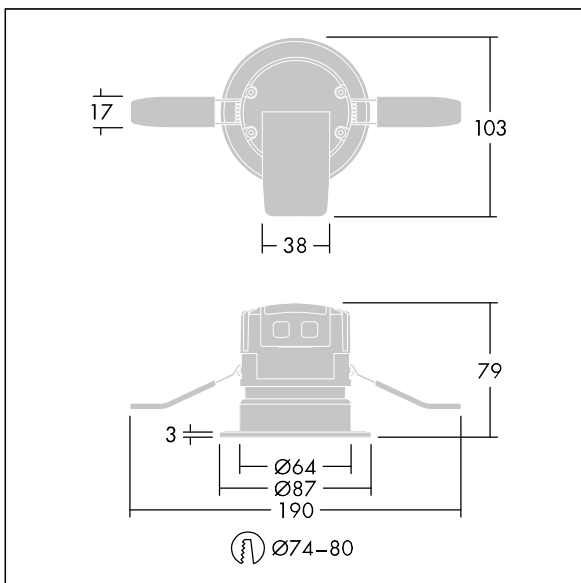

Chalice 74

THORN

96631504 CHAL 74 LED550-840 WFL IP65 WHM

RoHS	T _a 0 +40	IP 20 65	IK 04					650 °C
------	-------------------------	-------------	-------	--	--	--	--	--------

Chalice 74

Mini downlight LED encastré. Driver intégré, adapté pour utilisation avec des gradateurs de phase standard. IP65 (IP65 par le dessous), IK04, Classe électrique II. Livré avec une optique à distribution large (48°) en PMMA, et collerette aluminium mat fonderie. Corps : acier avec dissipateur aluminium. Des clips à ressort permettent une installation sans outils dans des plafonds jusqu'à 25mm d'épaisseur et avec une découpe de Ø 74-80 mm. Câblage avec un connecteur détachable et un bornier à poussoirs avec repiquage possible. Livré avec LED 4 000 K.

Dimensions : Ø87 x 77 mm

Puissance du luminaire: 6,6 W

Flux lumineux du luminaire: 600 lm

Efficacité lumineuse du luminaire: 91 lm/W

Poids : 0,3 kg

TLG_CHLC_F_74PDB.jpg

Ce produit contient une source lumineuse de classe d'efficacité énergétique E.