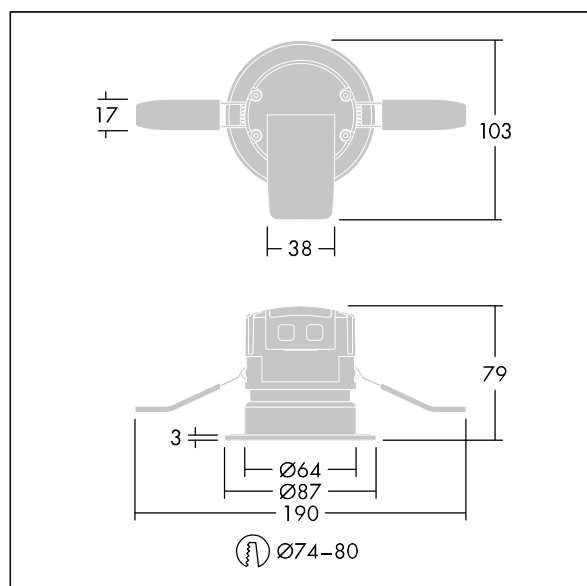

Chalice 74

THORN

96631503 CHAL 74 LED550-830 WFL IP65 WHM

RoHS	T _a 0 +40	IP 20 65	IK 04					650 °C
------	-------------------------	-------------	-------	--	--	--	--	--------

Chalice 74

Mini downlight LED encastré. Driver intégré, adapté pour utilisation avec des gradateurs de phase standard. IP65 (IP65 par le dessous), IK04, Classe électrique II. Livré avec une optique à distribution large (48°) en PMMA, et collerette aluminium mat fonderie. Corps : acier avec dissipateur aluminium. Des clips à ressort permettent une installation sans outils dans des plafonds jusqu'à 25mm d'épaisseur et avec une découpe de Ø 74-80 mm. Câblage avec un connecteur détachable et un bornier à poussoirs avec repiquage possible. Livré avec LED 3 000 K.

Dimensions : Ø87 x 77 mm

Puissance du luminaire: 6,6 W

Flux lumineux du luminaire: 600 lm

Efficacité lumineuse du luminaire: 91 lm/W

Poids : 0,3 kg

TLG_CHLC_F_74PDB.jpg

Ce produit contient une source lumineuse de classe d'efficacité énergétique E.